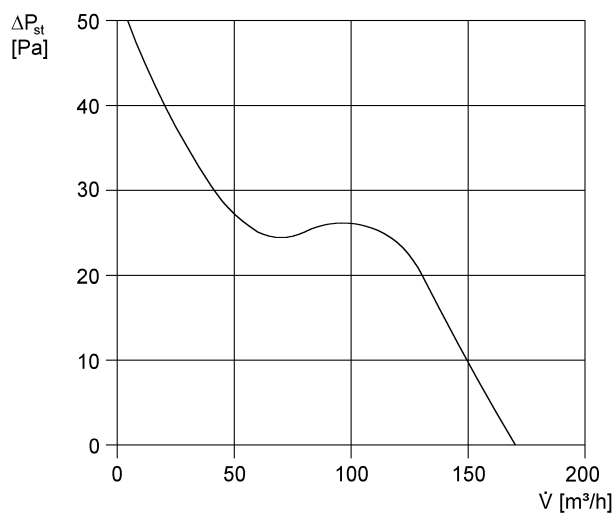

ECA 120 VZ

Akustický tlak	42 dB(A) (Odstup 3 m, volné pole)
Balení	1 kus
Sortiment	A
GTIN (EAN)	4012799840077

Charakteristika

U = 230 resp. 24 V
f = 50 Hz
n = 2600 min⁻¹