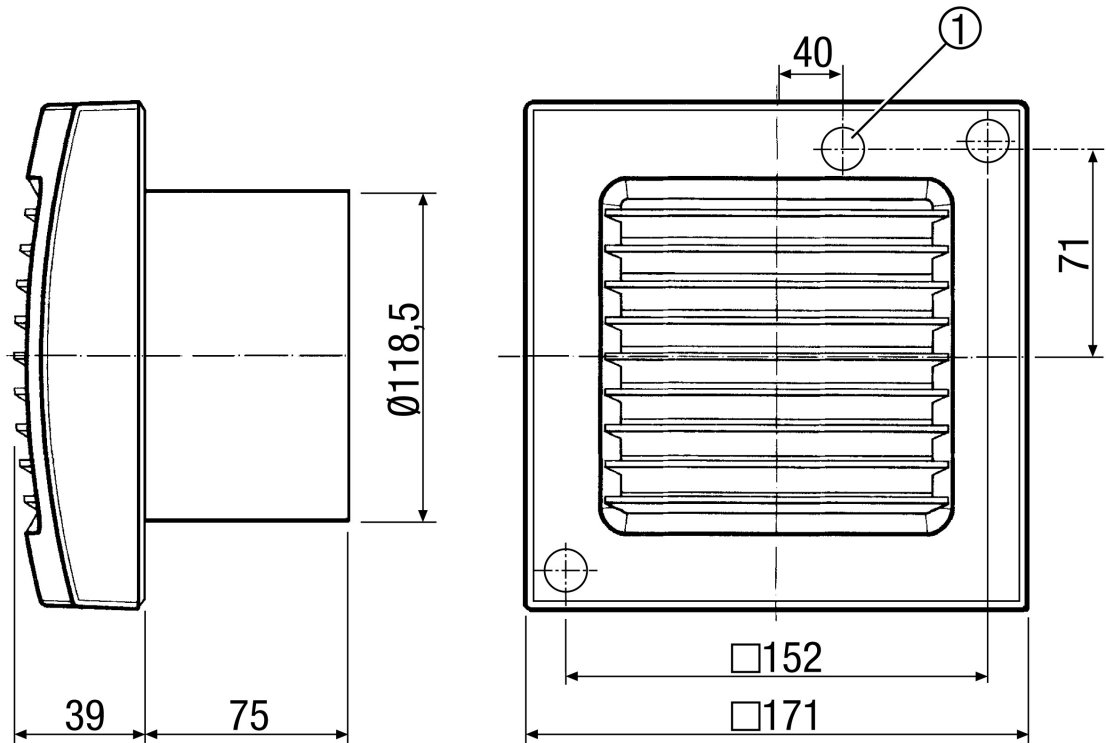

ECA 120 VZ

Výkres [mm]

① Vstup kabelu