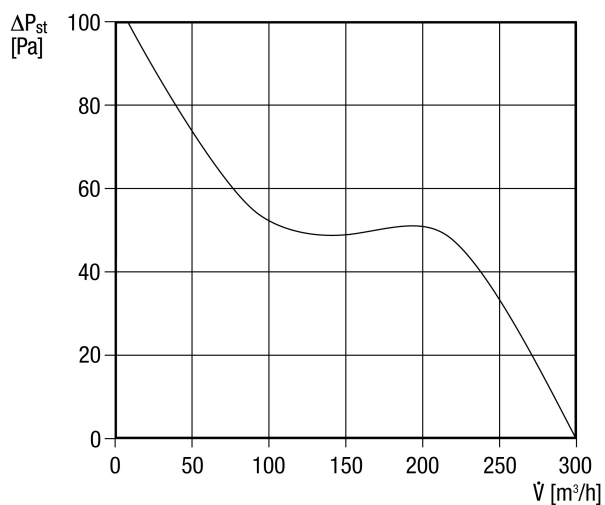

Krátká informace

S pevnou vnitřní mřížkou

Příklady použití

Koupelna, WC, Komora, Sklad, Sklep

Typové číslo

0084.0012

Technické údaje

Provedení	Standardní provedení
Průtok	300 m ³ /h
Počet otáček	2.700 1/min
Lze regulovat	✓
Možnost reverzace	–
Druh napětí	Jednofázový proud
Napájecí napětí	230 V
Kmitočet sítě	50 Hz / 60 Hz
Příkon	25 W
I _{Max}	0,12 A
Druh krytí	IP 45
Síťový přívod	3 x 1,5 mm ²
Umístění	Stěna
Způsob instalace	Na omítku
Montážní poloha	libovolný
Materiál	Umělá hmota
Barva	bílá, jako RAL 9016
Hmotnost	1,3 kg
Hmotnost s obalem	1,49 kg
Jmenovitá světlost	150 mm
Šířka s obalem	210 mm
Výška s obalem	150 mm
Hloubka s obalem	210 mm
Akustický tlak	46 dB(A) (Odstup 3 m, volné pole)
Balení	1 kus
Sortiment	A
GTIN (EAN)	4012799840121

ECA 150

Charakteristika

U = 230 V
f = 50/60Hz

Výkres [mm]

① Vstup kabelu