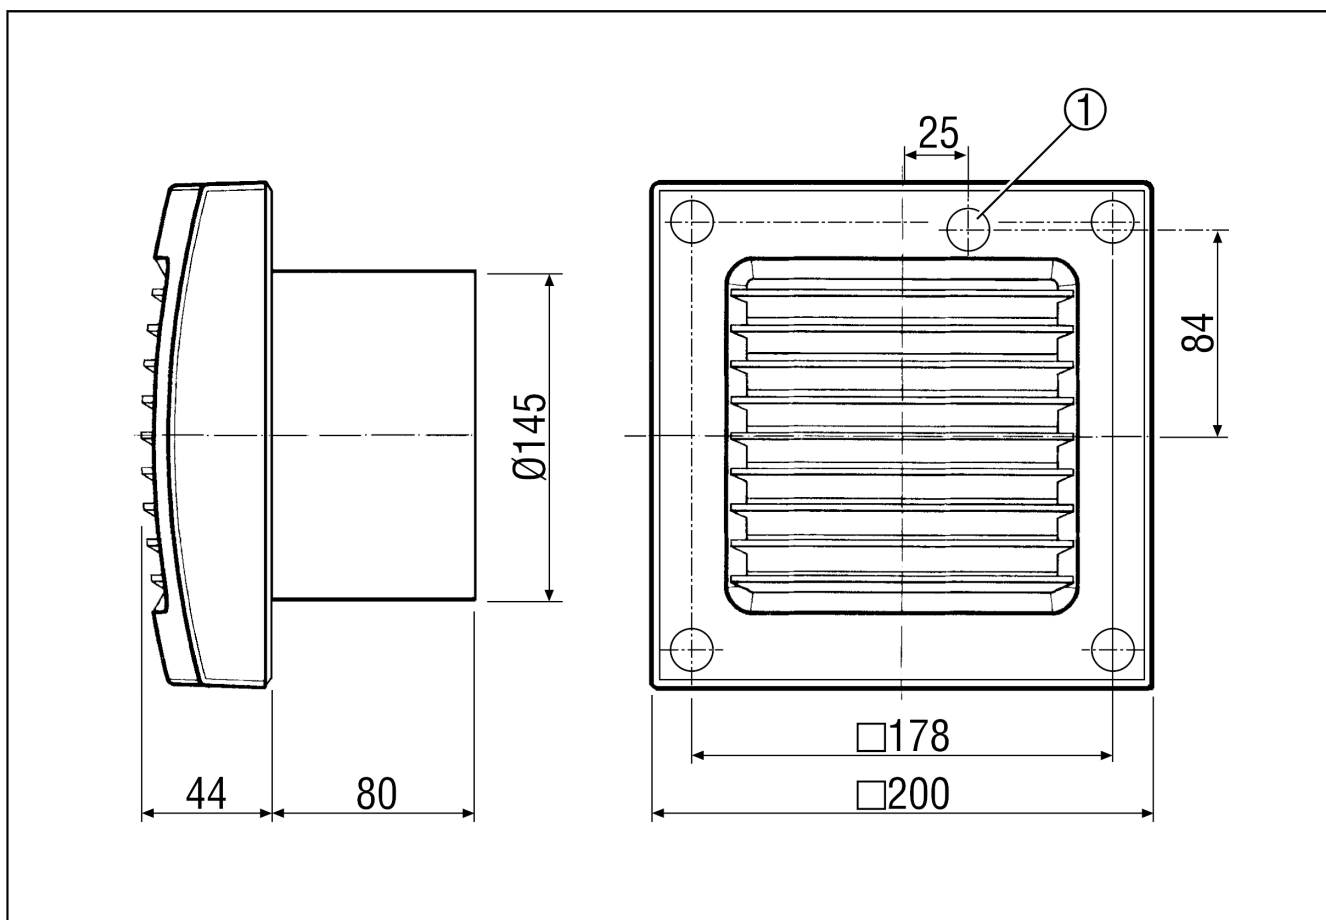

Krátká informace

S pevnou vnitřní mřížkou

Příklady použití

Koupelna, WC, Komora, Sklad, Sklep

Typové číslo

0084.0012

Technické údaje

Provedení	Standardní provedení
Průtok	300 m ³ /h
Počet otáček	2.700 1/min
Lze regulovat	✓
Možnost reverzace	–
Druh napětí	Jednofázový proud
Napájecí napětí	230 V
Kmitočet sítě	50 Hz / 60 Hz
Příkon	25 W
I _{Max}	0,12 A
Druh krytí	IP 45
Síťový přívod	3 x 1,5 mm ²
Umístění	Stěna
Způsob instalace	Na omítku
Montážní poloha	libovolný
Materiál	Umělá hmota
Barva	bílá, jako RAL 9016
Hmotnost	1,3 kg
Hmotnost s obalem	1,49 kg
Jmenovitá světlost	150 mm
Šířka s obalem	210 mm
Výška s obalem	150 mm
Hloubka s obalem	210 mm
Akustický tlak	46 dB(A) (Odstup 3 m, volné pole)
Balení	1 kus
Sortiment	A
GTIN (EAN)	4012799840121

ECA 150

Charakteristika

U = 230 V
f = 50/60Hz

Výkres [mm]

① Vstup kabelu