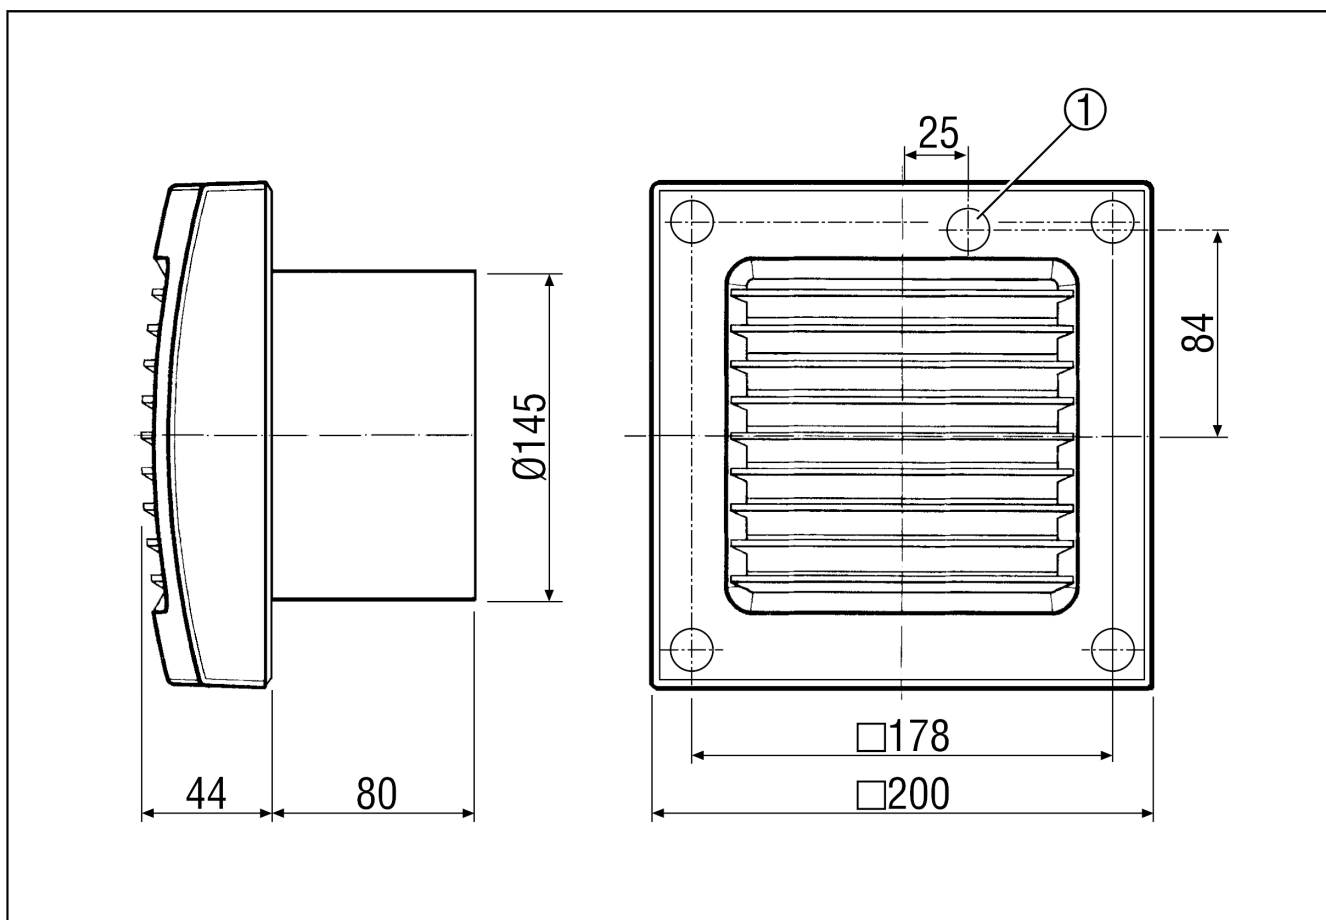

ECA 150/4K

Krátká informace

S elektrickou vnitřní klapkou a nehučným motorem

Příklady použití

Koupelna, WC, Komora, Sklad, Sklep

Typové číslo

0084.0037

Technické údaje

Provedení	Standardní provedení
Průtok	150 m ³ /h
Počet otáček	1.425 1/min
Lze regulovat	–
Možnost reverzace	–
Druh napětí	Jednofázový proud
Napájecí napětí	230 V
Kmitočet sítě	50 Hz / 60 Hz
Příkon	12 W
I _{Max}	0,06 A
Druh krytí	IP 34
Síťový přívod	3 x 1,5 mm ²
Umístění	Stěna
Způsob instalace	Na omítku
Montážní poloha	libovolný
Materiál	Umělá hmota
Barva	bílá, jako RAL 9016
Hmotnost	1,3
Hmotnost s obalem	1,55 kg
Jmenovitá světlost	150 mm
Šířka s obalem	210 mm
Výška s obalem	150 mm
Hloubka s obalem	210 mm
Akustický tlak	29 dB(A) (Odstup 3 m, volné pole)
Balení	1 kus
Sortiment	A
GTIN (EAN)	4012799840374

ECA 150/4K

Charakteristika

U = 230 V
f = 50/60Hz

Výkres [mm]

① Vstup kabelu

PRODUKTTYPOVÝ LIST

ECA 150/4K