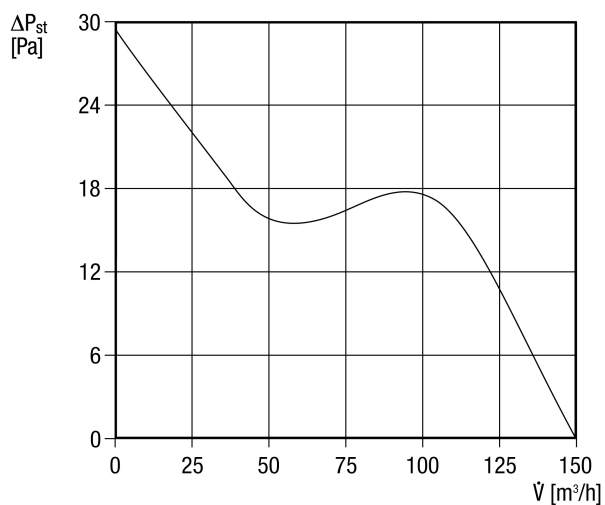

ECA 150/4K

Krátká informace

S elektrickou vnitřní klapkou a nehučným motorem

Příklady použití

Koupelna, WC, Komora, Sklad, Sklep

Typové číslo

0084.0037

Technické údaje

Provedení	Standardní provedení
Průtok	150 m ³ /h
Počet otáček	1.425 1/min
Lze regulovat	–
Možnost reverzace	–
Druh napětí	Jednofázový proud
Napájecí napětí	230 V
Kmitočet sítě	50 Hz / 60 Hz
Příkon	12 W
I _{Max}	0,06 A
Druh krytí	IP 34
Síťový přívod	3 x 1,5 mm ²
Umístění	Stěna
Způsob instalace	Na omítku
Montážní poloha	libovolný
Materiál	Umělá hmota
Barva	bílá, jako RAL 9016
Hmotnost	1,3
Hmotnost s obalem	1,55 kg
Jmenovitá světlost	150 mm
Šířka s obalem	210 mm
Výška s obalem	150 mm
Hloubka s obalem	210 mm
Akustický tlak	29 dB(A) (Odstup 3 m, volné pole)
Balení	1 kus
Sortiment	A
GTIN (EAN)	4012799840374

ECA 150/4K

Charakteristika

U = 230 V
f = 50/60Hz

Výkres [mm]

① Vstup kabelu

PRODUKTTYPOVÝ LIST

ECA 150/4K