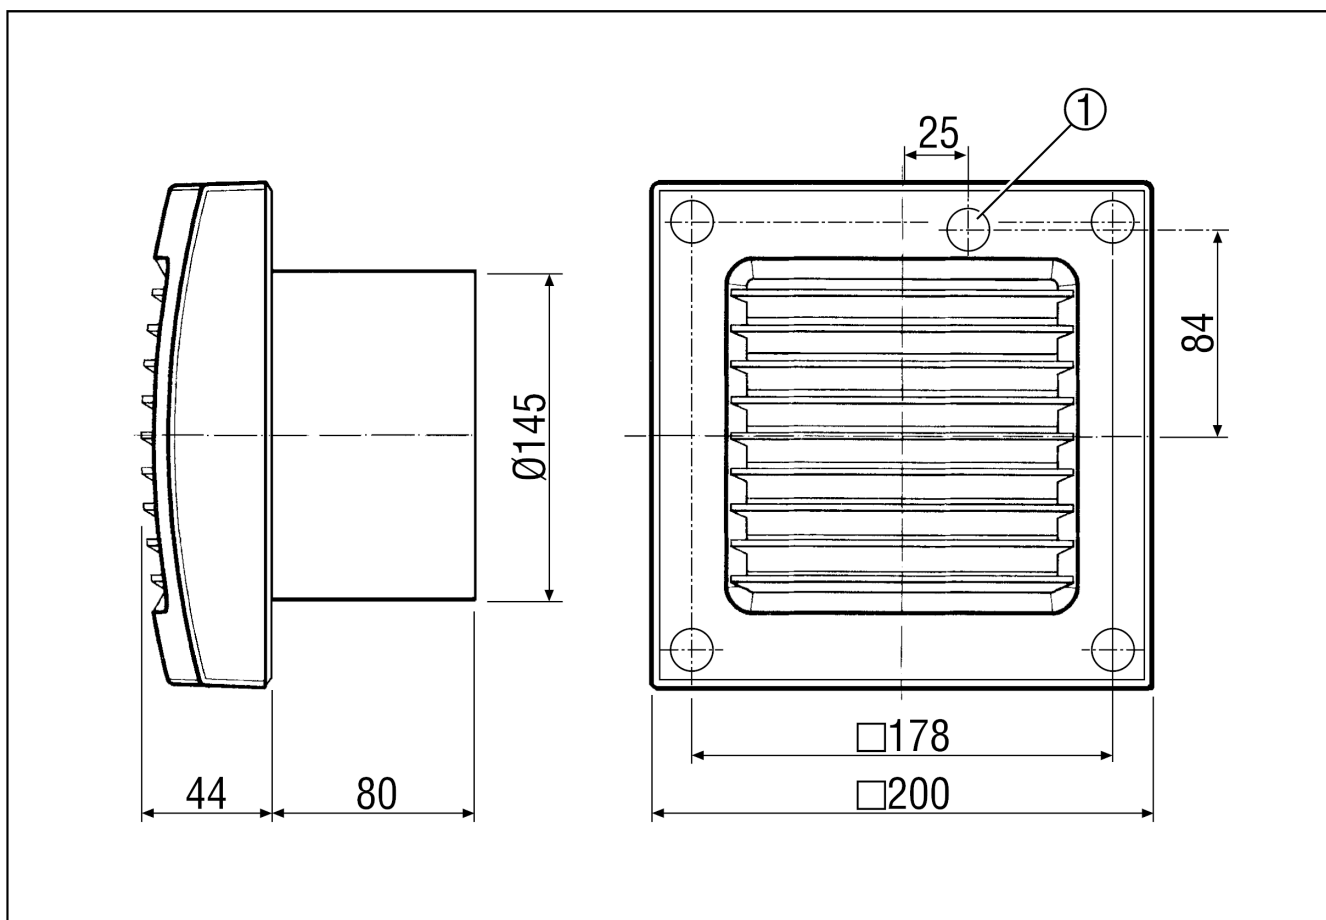

| | |
|------------------------|-----------------------------------|
| Provedení | Spínání světlem |
| Průtok | 300 m ³ /h |
| Počet otáček | 2.700 1/min |
| Lze regulovat | – |
| Možnost reverzace | – |
| Druh napětí | Jednofázový proud |
| Napájecí napětí | 230 V |
| Kmitočet sítě | 50 Hz / 60 Hz |
| Příkon | 25 W |
| I _{Max} | 0,12 A |
| Druh krytí | IP 34 |
| Síťový přívod | 3 x 1,5 mm ² |
| Umístění | Stěna |
| Způsob instalace | Na omítku |
| Montážní poloha | libovolný |
| Materiál | Umělá hmota |
| Barva | bílá, jako RAL 9016 |
| Hmotnost | 1,3 |
| Hmotnost s obalem | 1,53 kg |
| Jmenovitá světlost | 150 mm |
| Šířka s obalem | 210 mm |
| Výška s obalem | 150 mm |
| Hloubka s obalem | 210 mm |
| Čas doběhu | 6 min |
| Zpoždění před sepnutím | 50 s |
| Akustický tlak | 46 dB(A) (Odstup 3 m, volné pole) |
| Balení | 1 kus |
| Sortiment | A |
| GTIN (EAN) | 4012799840176 |

ECA 150 KF

Charakteristika

U = 230 V
f = 50/60Hz

Výkres [mm]

① Vstup kabelu

PRODUKTTYPOVÝ LIST

ECA 150 KF