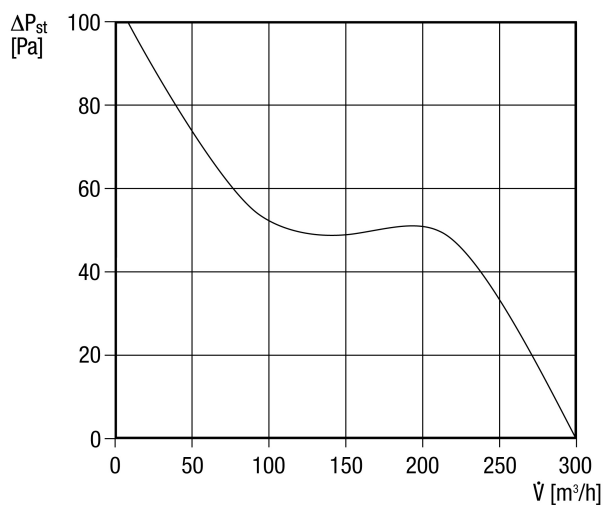

| | |
|------------------------|-----------------------------------|
| Provedení | Spínání světlem |
| Průtok | 300 m ³ /h |
| Počet otáček | 2.700 1/min |
| Lze regulovat | – |
| Možnost reverzace | – |
| Druh napětí | Jednofázový proud |
| Napájecí napětí | 230 V |
| Kmitočet sítě | 50 Hz / 60 Hz |
| Příkon | 25 W |
| I _{Max} | 0,12 A |
| Druh krytí | IP 34 |
| Síťový přívod | 3 x 1,5 mm ² |
| Umístění | Stěna |
| Způsob instalace | Na omítku |
| Montážní poloha | libovolný |
| Materiál | Umělá hmota |
| Barva | bílá, jako RAL 9016 |
| Hmotnost | 1,3 |
| Hmotnost s obalem | 1,53 kg |
| Jmenovitá světlost | 150 mm |
| Šířka s obalem | 210 mm |
| Výška s obalem | 150 mm |
| Hloubka s obalem | 210 mm |
| Čas doběhu | 6 min |
| Zpoždění před sepnutím | 50 s |
| Akustický tlak | 46 dB(A) (Odstup 3 m, volné pole) |
| Balení | 1 kus |
| Sortiment | A |
| GTIN (EAN) | 4012799840176 |

ECA 150 KF

Charakteristika

U = 230 V
f = 50/60Hz

Výkres [mm]

① Vstup kabelu

PRODUKTTYPOVÝ LIST

ECA 150 KF