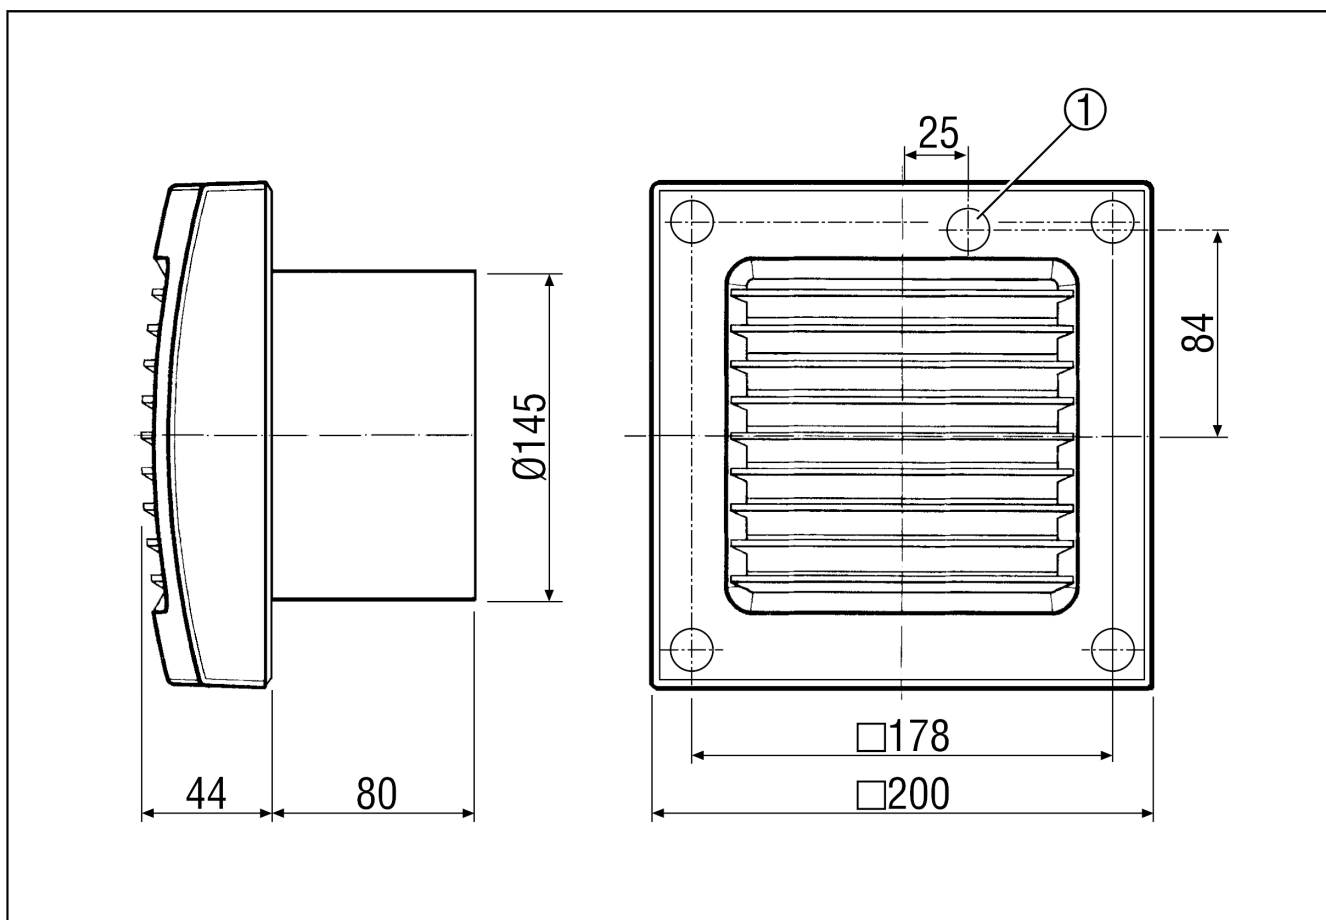

Výkres [mm]