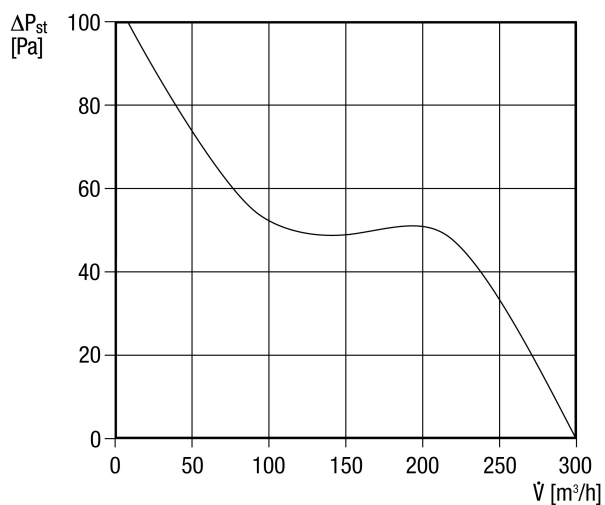

ECA 150 KVZ

Charakteristika