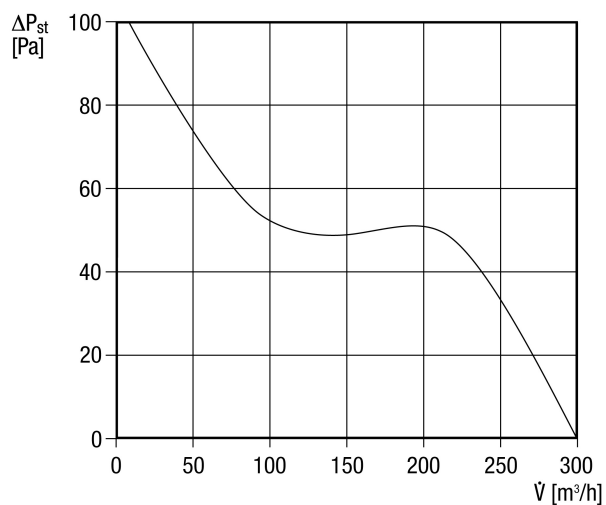

ECA 150 K

Krátká informace

S elektrickou vnitřní klapkou

Příklady použití

Koupelna, WC, Komora, Sklad, Sklep

Typové číslo

0084.0015

Technické údaje

Provedení	Standardní provedení
Průtok	300 m ³ /h
Počet otáček	2.700 1/min
Lze regulovat	✓
Možnost reverzace	–
Druh napětí	Jednofázový proud
Napájecí napětí	230 V
Kmitočet sítě	50 Hz / 60 Hz
Příkon	25 W
I _{Max}	0,12 A
Druh krytí	IP 34
Síťový přívod	3 x 1,5 mm ²
Umístění	Stěna
Způsob instalace	Na omítku
Montážní poloha	libovolný
Materiál	Umělá hmota
Barva	bílá, jako RAL 9016
Hmotnost	1,3
Hmotnost s obalem	1,515 kg
Jmenovitá světlost	150 mm
Šířka s obalem	210 mm
Výška s obalem	150 mm
Hloubka s obalem	210 mm
Akustický tlak	46 dB(A) (Odstup 3 m, volné pole)
Balení	1 kus
Sortiment	A
GTIN (EAN)	4012799840152

ECA 150 K

Charakteristika

U = 230 V
f = 50/60Hz

Výkres [mm]

① Vstup kabelu

PRODUKTTYPOVÝ LIST

ECA 150 K