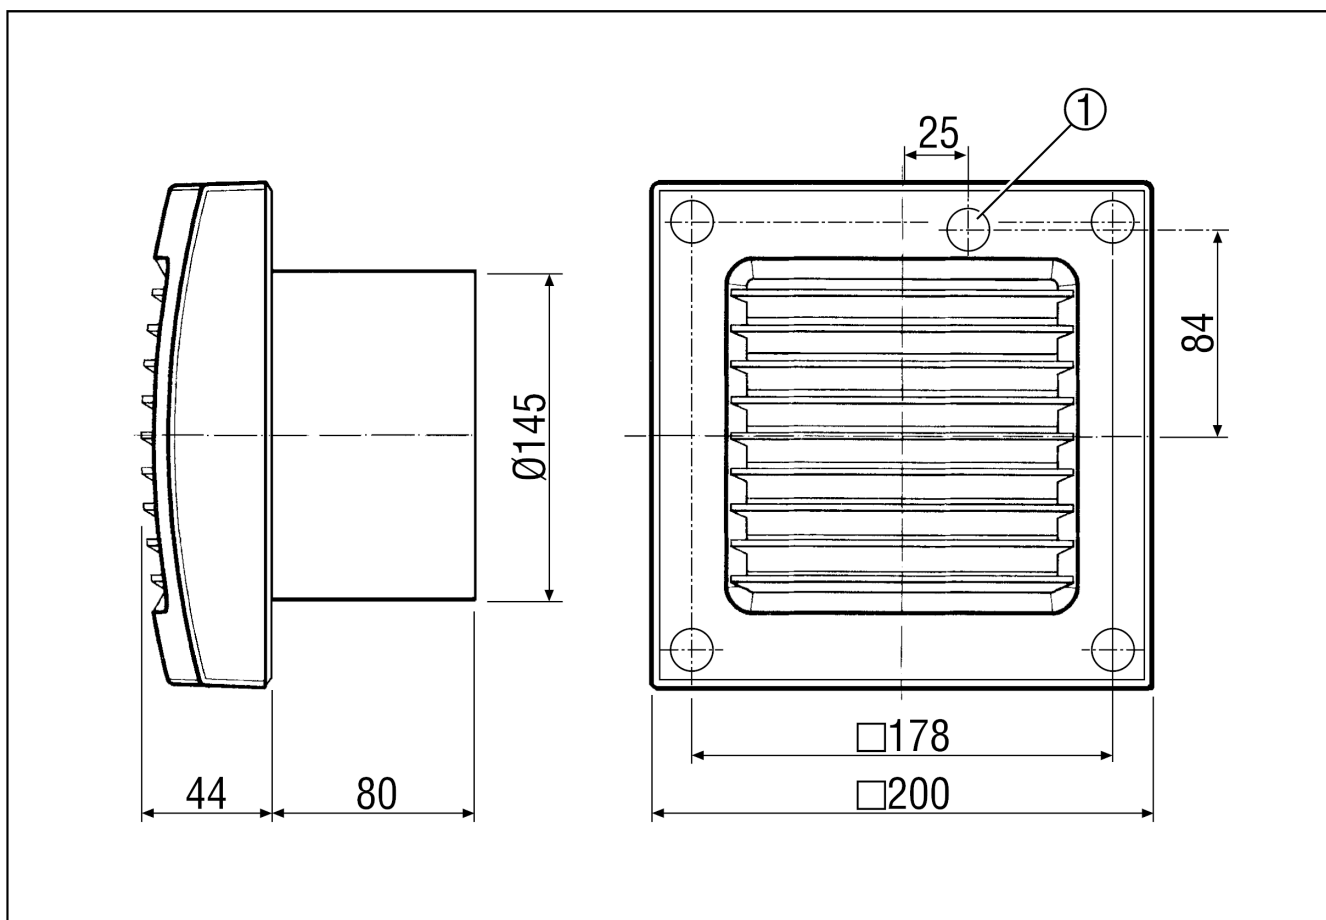

ECA 150 K

Krátká informace

S elektrickou vnitřní klapkou

Příklady použití

Koupelna, WC, Komora, Sklad, Sklep

Typové číslo

0084.0015

Technické údaje

Provedení	Standardní provedení
Průtok	300 m ³ /h
Počet otáček	2.700 1/min
Lze regulovat	✓
Možnost reverzace	–
Druh napětí	Jednofázový proud
Napájecí napětí	230 V
Kmitočet sítě	50 Hz / 60 Hz
Příkon	25 W
I _{Max}	0,12 A
Druh krytí	IP 34
Síťový přívod	3 x 1,5 mm ²
Umístění	Stěna
Způsob instalace	Na omítku
Montážní poloha	libovolný
Materiál	Umělá hmota
Barva	bílá, jako RAL 9016
Hmotnost	1,3
Hmotnost s obalem	1,515 kg
Jmenovitá světlost	150 mm
Šířka s obalem	210 mm
Výška s obalem	150 mm
Hloubka s obalem	210 mm
Akustický tlak	46 dB(A) (Odstup 3 m, volné pole)
Balení	1 kus
Sortiment	A
GTIN (EAN)	4012799840152

ECA 150 K

Charakteristika

U = 230 V
f = 50/60Hz

Výkres [mm]

① Vstup kabelu

PRODUKTTYPOVÝ LIST

ECA 150 K