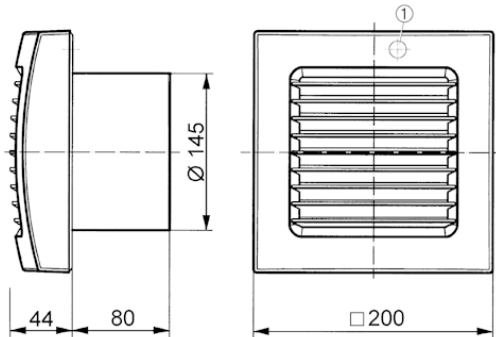

ECA 150 P

Krátká informace

S pevnou vnitřní mřížkou a tahovým spínačem

Příklady použití

Koupelna, WC, Komora, Sklad, Sklep

Typové číslo

0084.0066

Technické údaje

Provedení	Spínání šňůrou
Průtok	300 m ³ /h
Počet otáček	2.700 1/min
Lze regulovat	–
Možnost reverzace	–
Druh napětí	Jednofázový proud
Napájecí napětí	230 V
Kmitočet sítě	50 Hz / 60 Hz
Příkon	25 W
I _{Max}	0,12 A
Druh krytí	IP 23
Umístění	Stěna / Strop
Způsob instalace	Na omítku
Montážní poloha	svisle / vodorovně
Materiál	Umělá hmota
Barva	bílá, jako RAL 9016
Hmotnost	1,47
Jmenovitá světlost	150 mm
Akustický tlak	56 dB(A)
Balení	1 kus
Sortiment	A
GTIN (EAN)	4012799840664

ECA 150 P

Výkres [mm]

① Masszeichnung_ECA150P_Legende

Výkres [mm]

① Masszeichnung_ECA150P_Legende