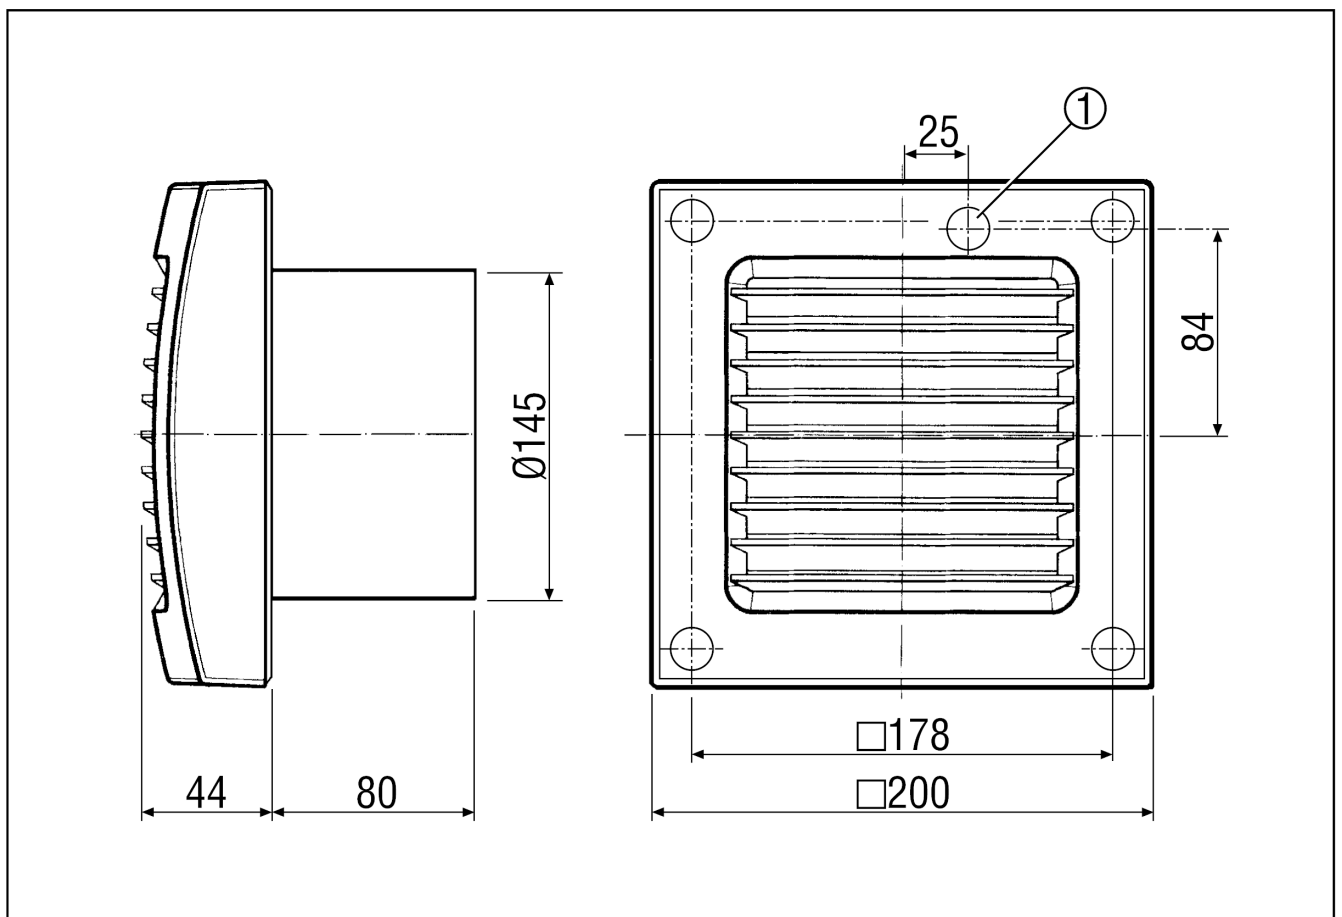

ECA 150 P

Krátká informace

S pevnou vnitřní mřížkou a tahovým spínačem

Příklady použití

Koupelna, WC, Komora, Sklad, Sklep

Typové číslo

0084.0066

Technické údaje

Provedení	Spínání šňůrou
Průtok	300 m ³ /h
Počet otáček	2.700 1/min
Lze regulovat	–
Možnost reverzace	–
Druh napětí	Jednofázový proud
Napájecí napětí	230 V
Kmitočet sítě	50 Hz / 60 Hz
Příkon	25 W
I _{Max}	0,12 A
Druh krytí	IP 23
Umístění	Stěna / Strop
Způsob instalace	Na omítku
Montážní poloha	svisle / vodorovně
Materiál	Umělá hmota
Barva	bílá, jako RAL 9016
Hmotnost	1,47
Jmenovitá světlost	150 mm
Akustický tlak	56 dB(A)
Balení	1 kus
Sortiment	A
GTIN (EAN)	4012799840664

ECA 150 P

Výkres [mm]

① Masszeichnung_ECA150P_Legende

Výkres [mm]

① Masszeichnung_ECA150P_Legende