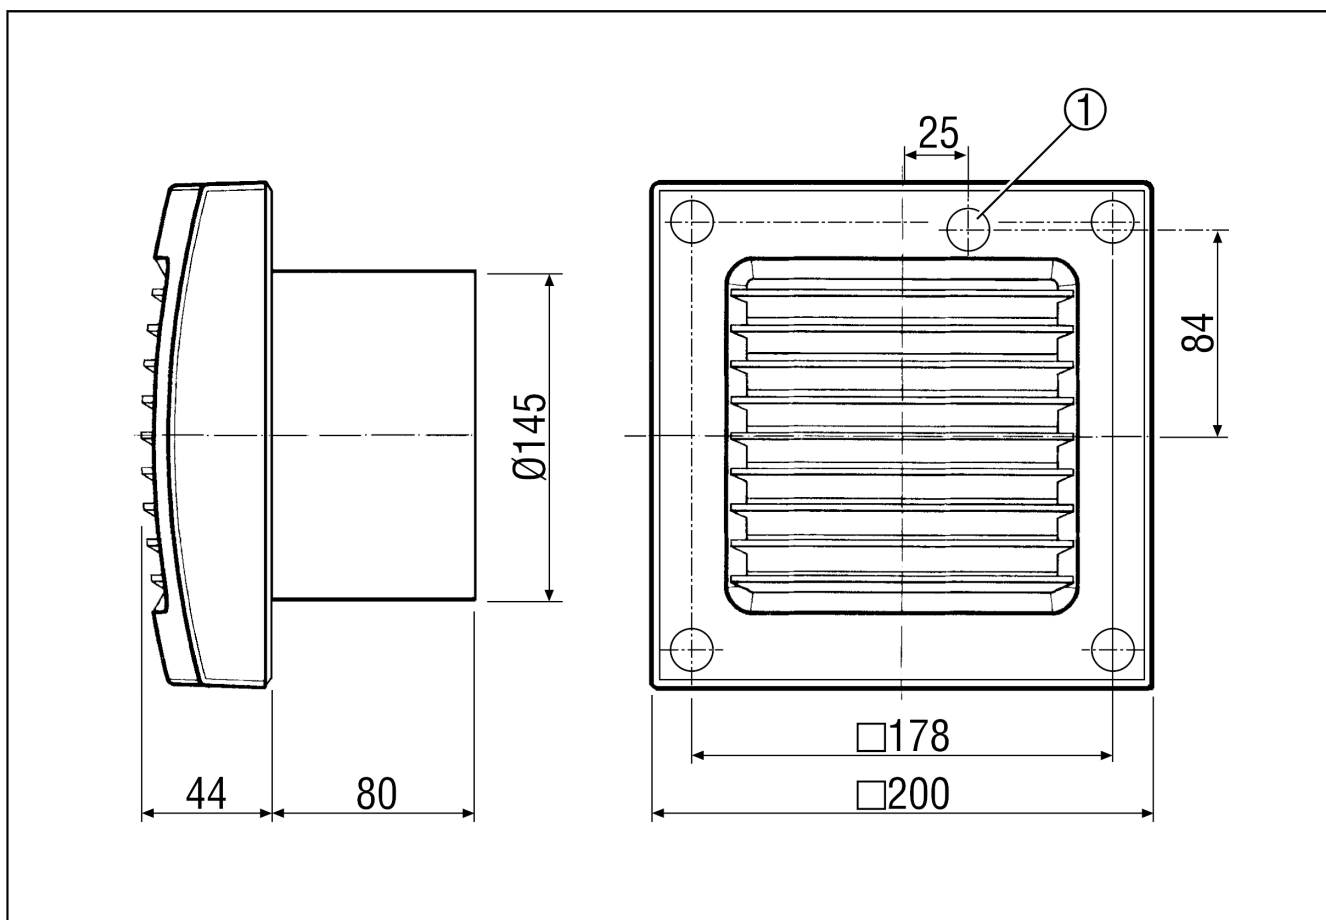

Krátká informace

S pevnou vnitřní mřížkou a časovým spínačem

Příklady použití

Koupelna, WC, Komora, Sklad, Sklep

Typové číslo

0084.0013

Technické údaje

Provedení	Zpoždovací časový spínač
Průtok	300 m ³ /h
Počet otáček	2.700 1/min
Lze regulovat	–
Možnost reverzace	–
Druh napětí	Jednofázový proud
Napájecí napětí	230 V
Kmitočet sítě	50 Hz / 60 Hz
Příkon	25 W
I _{Max}	0,12 A
Druh krytí	IP 45
Síťový přívod	5 x 1,5 mm ²
Umístění	Stěna
Způsob instalace	Na omítku
Montážní poloha	libovolný
Materiál	Umělá hmota
Barva	bílá, jako RAL 9016
Hmotnost	1,3 kg
Hmotnost s obalem	1,515 kg
Jmenovitá světlost	150 mm
Šířka s obalem	210 mm
Výška s obalem	150 mm
Hloubka s obalem	210 mm
Čas doběhu	6 min
Zpoždění před sepnutím	50 s
Akustický tlak	46 dB(A) (Odstup 3 m, volné pole)
Balení	1 kus
Sortiment	A
GTIN (EAN)	4012799840138

ECA 150 VZ

Charakteristika

U = 230 V
f = 50/60Hz

Výkres [mm]

① Vstup kabelu

PRODUKTTYPOVÝ LIST

ECA 150 VZ