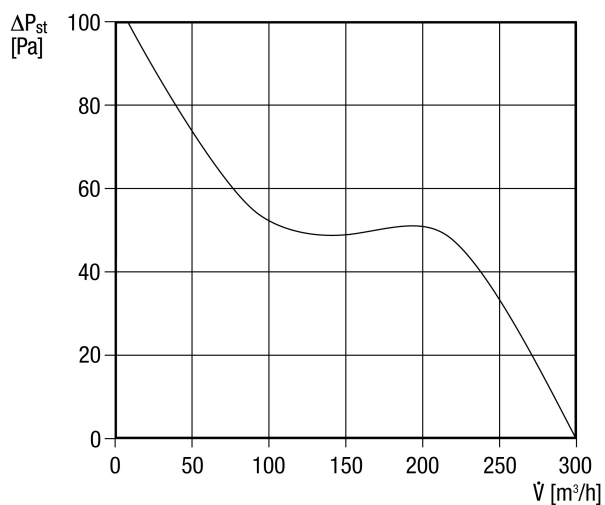

Krátká informace

S pevnou vnitřní mřížkou a časovým spínačem

Příklady použití

Koupelna, WC, Komora, Sklad, Sklep

Typové číslo

0084.0013

Technické údaje

Provedení	Zpoždovací časový spínač
Průtok	300 m ³ /h
Počet otáček	2.700 1/min
Lze regulovat	–
Možnost reverzace	–
Druh napětí	Jednofázový proud
Napájecí napětí	230 V
Kmitočet sítě	50 Hz / 60 Hz
Příkon	25 W
I _{Max}	0,12 A
Druh krytí	IP 45
Síťový přívod	5 x 1,5 mm ²
Umístění	Stěna
Způsob instalace	Na omítku
Montážní poloha	libovolný
Materiál	Umělá hmota
Barva	bílá, jako RAL 9016
Hmotnost	1,3 kg
Hmotnost s obalem	1,515 kg
Jmenovitá světlost	150 mm
Šířka s obalem	210 mm
Výška s obalem	150 mm
Hloubka s obalem	210 mm
Čas doběhu	6 min
Zpoždění před sepnutím	50 s
Akustický tlak	46 dB(A) (Odstup 3 m, volné pole)
Balení	1 kus
Sortiment	A
GTIN (EAN)	4012799840138

ECA 150 VZ

Charakteristika

U = 230 V
f = 50/60Hz

Výkres [mm]

① Vstup kabelu

PRODUKTTYPOVÝ LIST

ECA 150 VZ