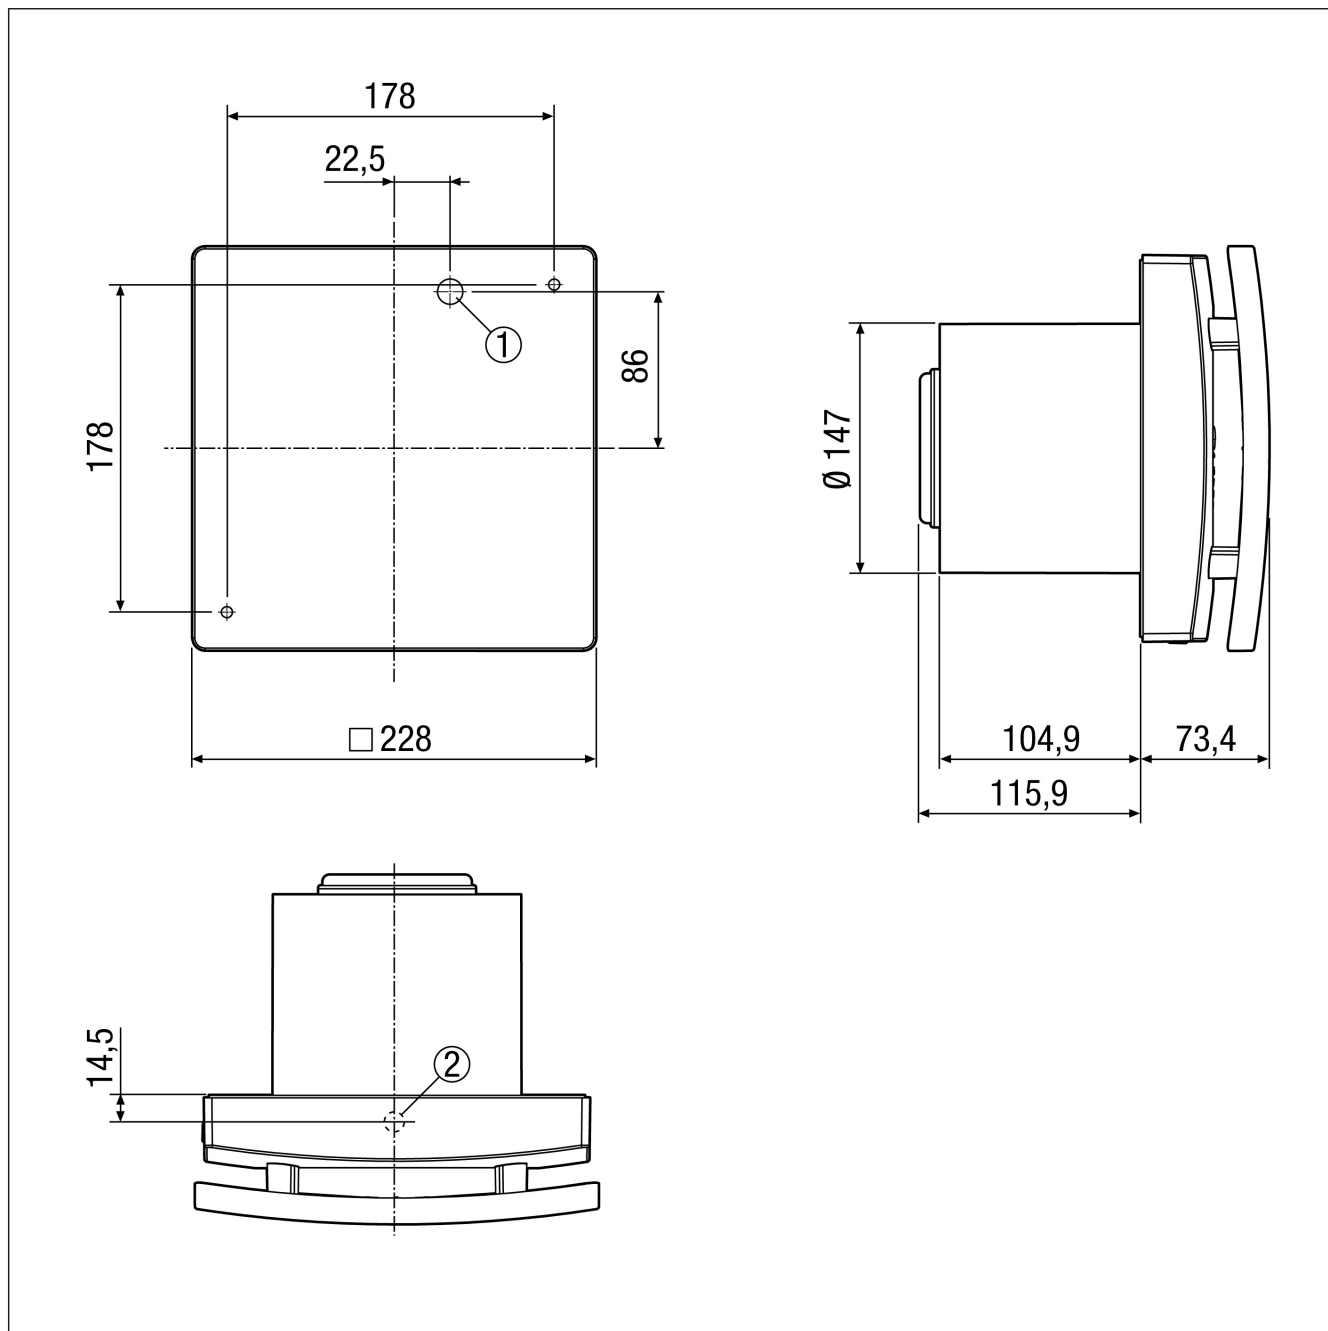

Provedení	Standardní provedení
Průtok	200 m ³ /h / 250 m ³ /h
Počet otáček	1.672 1/min / 2.189 1/min
Lze regulovat	✓
Možnost reverzace	–
SEC average	-11,18 kWh/(m ² *a)
Druh napětí	Jednofázový proud
Napájecí napětí	230 V
Kmitočet sítě	50 Hz
Jmenovitý výkon	15 W / 19 W
I _{Max}	0,09 A
Druh krytí	IP X5
Síťový přívod	3/5 x 1,5 mm ²
Umístění	Strop / Stěna
Způsob instalace	Na omítku
Montážní poloha	libovolný
Materiál	Umělá hmota
Barva	bílá, jako RAL 9016
Hmotnost	1,6 kg
Hmotnost s obalem	1,89 kg
Klapka	žádné
Jmenovitá světlost	150 mm
Šířka	228 mm
Výška	228 mm
Hloubka	123,3 mm
Šířka s obalem	235 mm
Výška s obalem	235 mm
Hloubka s obalem	200 mm
Teplota média při I _{Max}	40 °C

- ① Vstup kabelu pro podomítkové připojení
- ② Průchod kabelu pro povrchové připojení