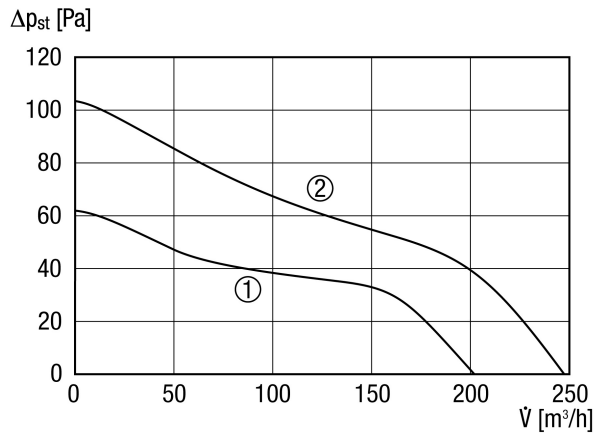

ECA 150 ipro

Krátká informace

Dvoustupňový malý ventilátor, DN 150, standard

Příklady použití

Kuchyně, Kuchyně, Sklep, Pracovna, Předsíň sauny

Typové číslo

0084.0085

Technické údaje

Provedení	Standardní provedení
Průtok	200 m ³ /h / 250 m ³ /h
Počet otáček	1.672 1/min / 2.189 1/min
Lze regulovat	✓
Možnost reverzace	–
SEC average	-11,18 kWh/(m ² *a)
Druh napětí	Jednofázový proud
Napájecí napětí	230 V
Kmitočet sítě	50 Hz
Jmenovitý výkon	15 W / 19 W
I _{Max}	0,09 A
Druh krytí	IP X5
Síťový přívod	3/5 x 1,5 mm ²
Umístění	Strop / Stěna
Způsob instalace	Na omítku
Montážní poloha	libovolný
Materiál	Umělá hmota
Barva	bílá, jako RAL 9016
Hmotnost	1,6 kg
Hmotnost s obalem	1,89 kg
Klapka	žádné
Jmenovitá světlost	150 mm
Šířka	228 mm
Výška	228 mm
Hloubka	123,3 mm
Šířka s obalem	235 mm
Výška s obalem	235 mm
Hloubka s obalem	200 mm
Teplota média při I _{Max}	40 °C

ECA 150 ipro

Akustický tlak	33 dB(A) / 40 dB(A) (Odstup 3 m, volné pole)
Balení	1 kus
Sortiment	A
GTIN (EAN)	4012799840855

Charakteristika

- ① Výkonový stupeň 1
- ② Výkonový stupeň 2

ECA 150 ipro

Výkres [mm]