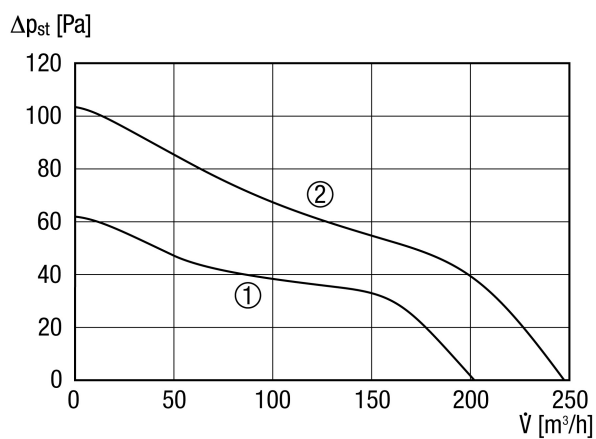

ECA 150 ipro B

Krátká informace

Dvoustupňový malý ventilátor se pohybovým spínačem, DN150

Příklady použití

Kuchyně, Kuchyně, Sklep, Pracovna, Předsíň sauny

Typové číslo

0084.0090

Technické údaje

Provedení	Hlásič pohybu
Průtok	200 m ³ /h / 250 m ³ /h
Počet otáček	1.672 1/min / 2.189 1/min
Lze regulovat	–
Možnost reverzace	–
SEC average	-24,48 kWh/(m ² *a)
Druh napětí	Jednofázový proud
Napájecí napětí	230 V
Kmitočet sítě	50 Hz
Jmenovitý výkon	15 W / 19 W
I _{Max}	0,09 A
Druh krytí	IP X5
Síťový přívod	3/5 x 1,5 mm ²
Umístění	Strop / Stěna
Způsob instalace	Na omítku
Montážní poloha	libovolný
Materiál	Umělá hmota
Barva	bílá, jako RAL 9016
Hmotnost	1,6 kg
Hmotnost s obalem	1,91 kg
Klapka	žádné
Jmenovitá světlost	150 mm
Šířka	228 mm
Výška	228 mm
Hloubka	123,3 mm
Šířka s obalem	235 mm
Výška s obalem	235 mm
Hloubka s obalem	200 mm
Teplota média při I _{Max}	40 °C

ECA 150 ipro B

Čas doběhu	0 min / 8 min / 17 min / 25 min
Akustický tlak	33 dB(A) / 40 dB(A) (Odstup 3 m, volné pole)
Balení	1 kus
Sortiment	A
GTIN (EAN)	4012799840909

Charakteristika

- ① Výkonový stupeň 1
- ② Výkonový stupeň 2