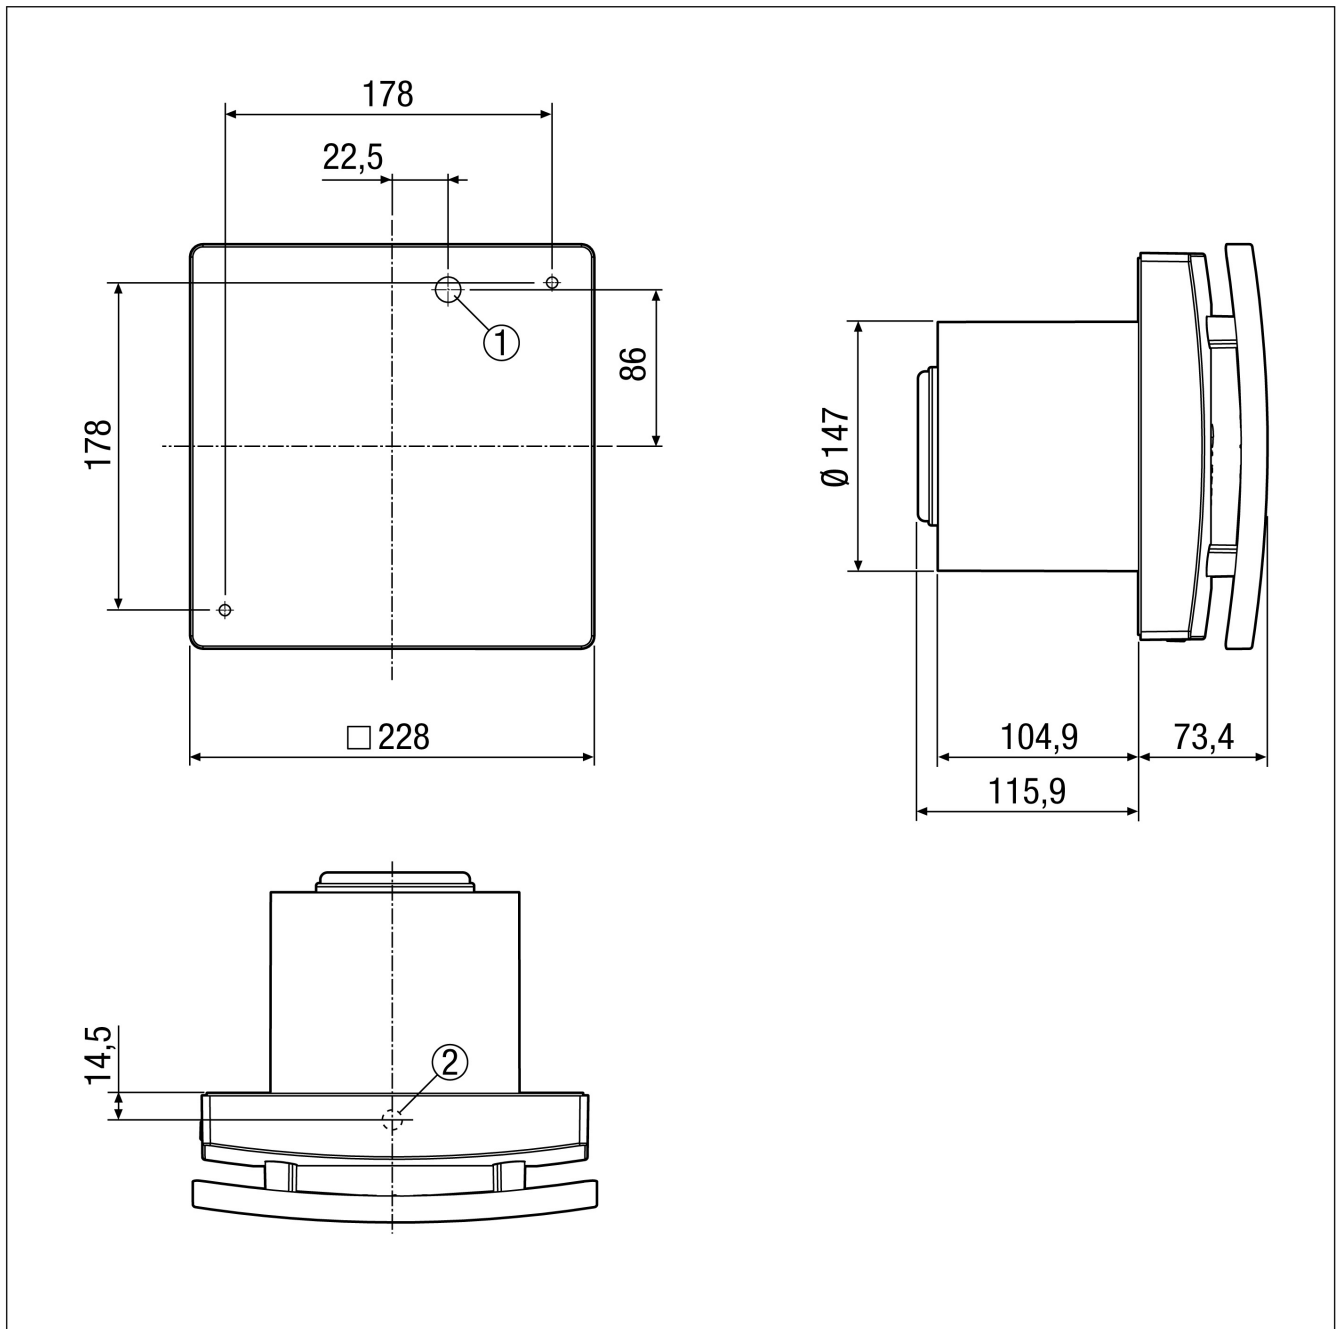

Provedení	Hlásič pohybu
Průtok	200 m ³ /h / 250 m ³ /h
Počet otáček	1.672 1/min / 2.189 1/min
Lze regulovat	–
Možnost reverzace	–
SEC average	-24,48 kWh/(m ² *a)
Druh napětí	Jednofázový proud
Napájecí napětí	230 V
Kmitočet sítě	50 Hz
Jmenovitý výkon	15 W / 19 W
I _{Max}	0,09 A
Druh krytí	IP X5
Síťový přívod	3/5 x 1,5 mm ²
Umístění	Strop / Stěna
Způsob instalace	Na omítku
Montážní poloha	libovolný
Materiál	Umělá hmota
Barva	bílá, jako RAL 9016
Hmotnost	1,6 kg
Hmotnost s obalem	1,91 kg
Klapka	žádné
Jmenovitá světlost	150 mm
Šířka	228 mm
Výška	228 mm
Hloubka	123,3 mm
Šířka s obalem	235 mm
Výška s obalem	235 mm
Hloubka s obalem	200 mm
Teplota média při I _{Max}	40 °C

ECA 150 ipro B

Výkres [mm]

- ① Vstup kabelu pro podomítkové připojení
- ② Průchod kabelu pro povrchové připojení