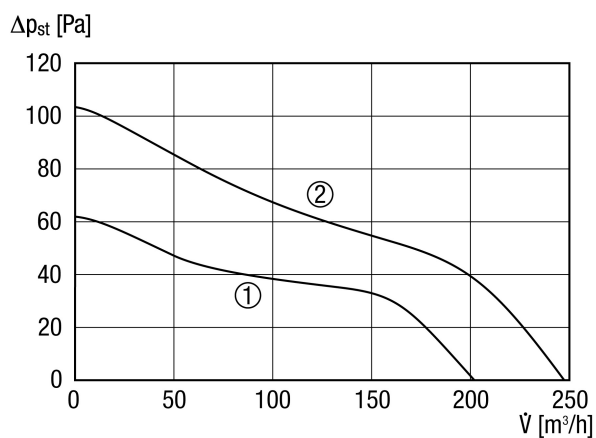

ECA 150 ipro KB

Krátká informace

Dvoustupňový malý ventilátor s elektrickou klapkou a pohybovým spínačem, DN150

Příklady použití

Kuchyně, Kuchyně, Sklep, Pracovna, Předsíň sauny

Typové číslo

0084.0096

Technické údaje

Provedení	Hlásič pohybu
Průtok	200 m ³ /h / 250 m ³ /h
Počet otáček	1.672 1/min / 2.189 1/min
Lze regulovat	–
Možnost reverzace	–
SEC average	-24,05 kWh/(m ² *a)
Druh napětí	Jednofázový proud
Napájecí napětí	230 V
Kmitočet sítě	50 Hz
Jmenovitý výkon	18 W / 22 W
I _{Max}	0,11 A
Druh krytí	IP X5
Síťový přívod	3/5 x 1,5 mm ²
Umístění	Strop / Stěna
Způsob instalace	Na omítku
Montážní poloha	libovolný
Materiál	Umělá hmota
Barva	bílá, jako RAL 9016
Hmotnost	1,5 kg
Hmotnost s obalem	1,77 kg
Klapka	integrováno
Druh klapky	elektrický
Jmenovitá světlost	150 mm
Šířka	228 mm
Výška	228 mm
Hloubka	123,3 mm
Šířka s obalem	235 mm
Výška s obalem	235 mm
Hloubka s obalem	200 mm

ECA 150 ipro KB

Teplota média při I_{Max}	40 °C
Čas doběhu	0 min / 8 min / 17 min / 25 min
Akustický tlak	33 dB(A) / 40 dB(A) (Odstup 3 m, volné pole)
Balení	1 kus
Sortiment	A
GTIN (EAN)	4012799840961

Charakteristika

- ① Výkonový stupeň 1
- ② Výkonový stupeň 2

ECA 150 ipro KB

Výkres [mm]

- ① Vstup kabelu pro podomítkové připojení
- ② Průchod kabelu pro povrchové připojení