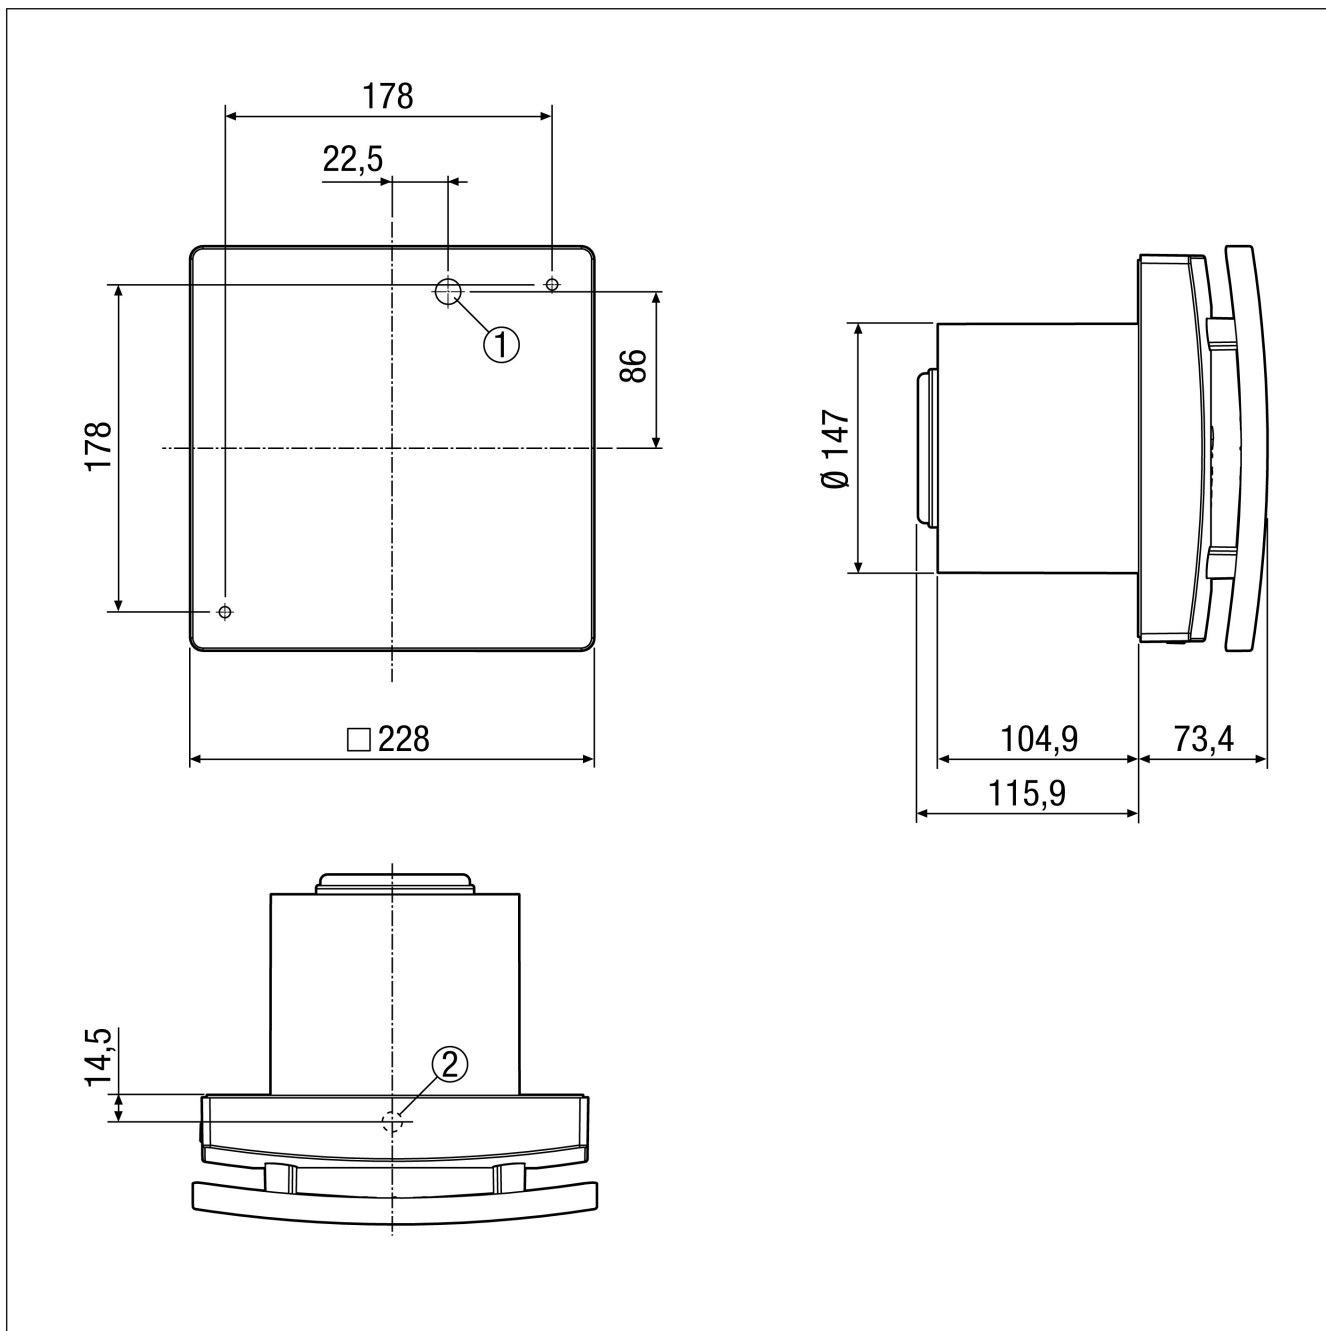

Provedení	Hlásič pohybu
Průtok	200 m ³ /h / 250 m ³ /h
Počet otáček	1.672 1/min / 2.189 1/min
Lze regulovat	–
Možnost reverzace	–
SEC average	-24,05 kWh/(m ² *a)
Druh napětí	Jednofázový proud
Napájecí napětí	230 V
Kmitočet sítě	50 Hz
Jmenovitý výkon	18 W / 22 W
I _{Max}	0,11 A
Druh krytí	IP X5
Síťový přívod	3/5 x 1,5 mm ²
Umístění	Strop / Stěna
Způsob instalace	Na omítku
Montážní poloha	libovolný
Materiál	Umělá hmota
Barva	bílá, jako RAL 9016
Hmotnost	1,5 kg
Hmotnost s obalem	1,77 kg
Klapka	integrováno
Druh klapky	elektrický
Jmenovitá světlost	150 mm
Šířka	228 mm
Výška	228 mm
Hloubka	123,3 mm
Šířka s obalem	235 mm
Výška s obalem	235 mm
Hloubka s obalem	200 mm

- ① Výkonový stupeň 1
- ② Výkonový stupeň 2

ECA 150 ipro KB

Výkres [mm]

- ① Vstup kabelu pro podomítkové připojení
- ② Průchod kabelu pro povrchové připojení