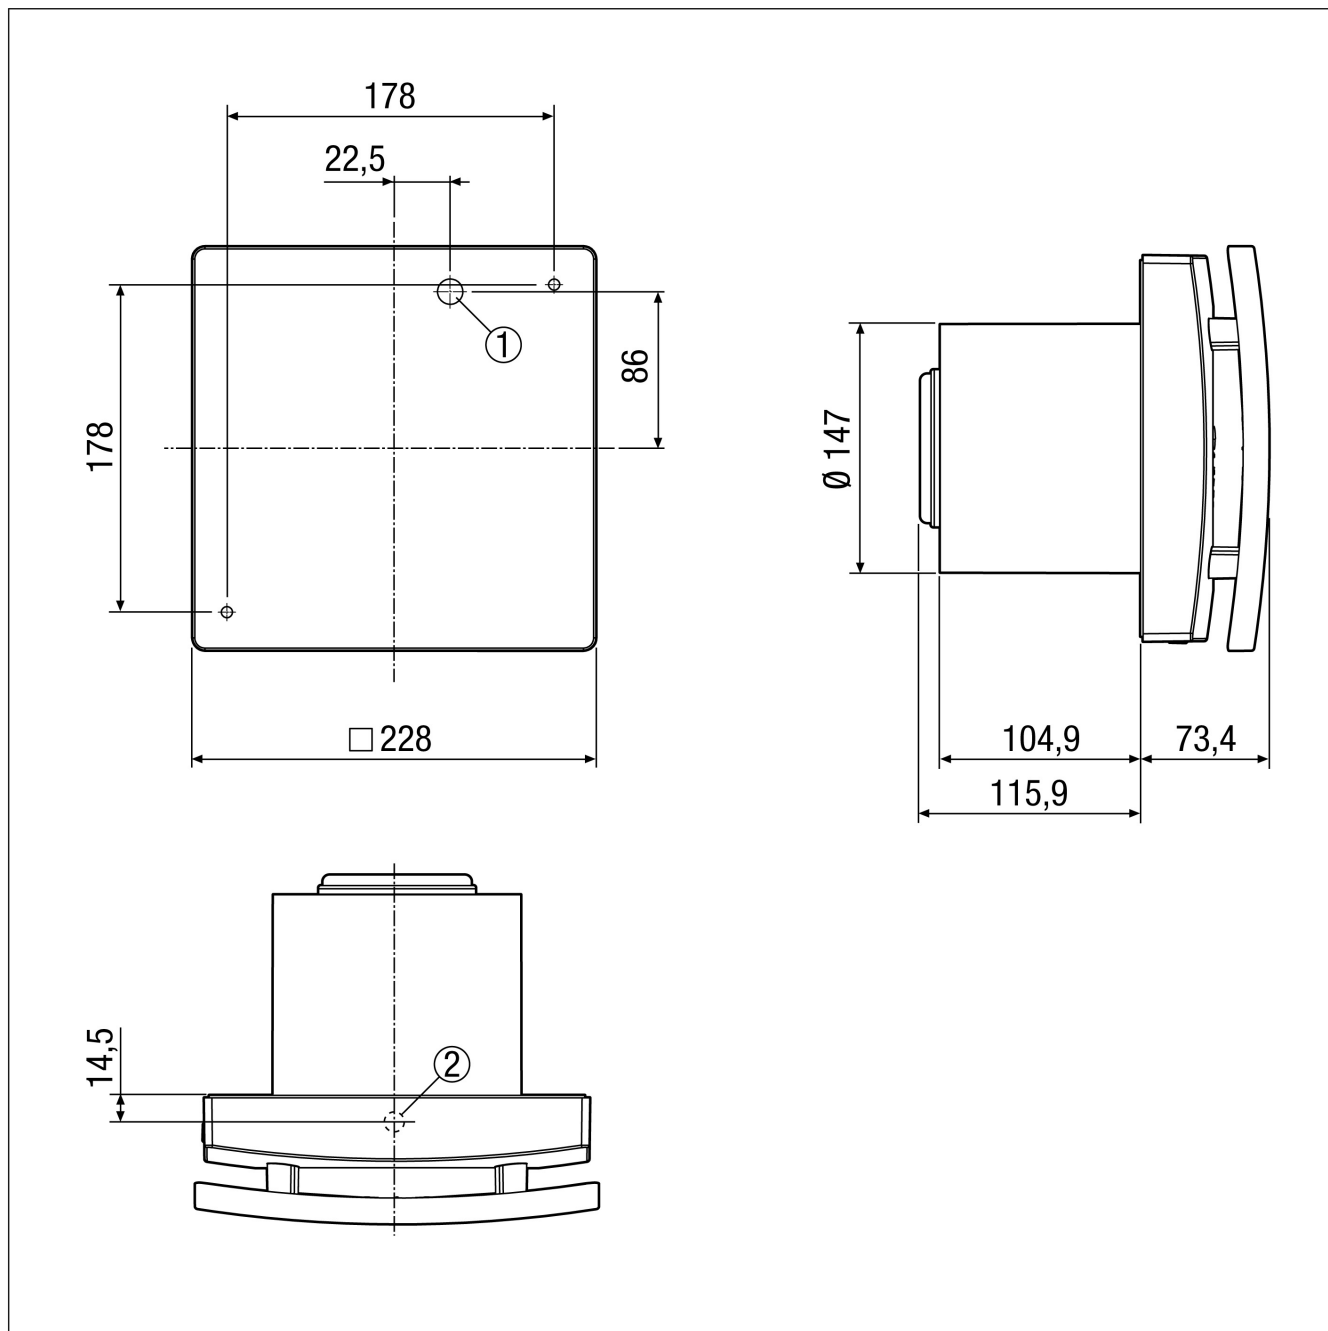

Příklady použití

Obytný dům, Rodinný dům, Jednopatrový byt, Provozovna, Kancelář

Typové číslo

0084.0094

Technické údaje

Provedení	FM přijímač a regulace vlhkosti
Průtok	200 m ³ /h / 250 m ³ /h
Počet otáček	1.672 1/min / 2.189 1/min
Lze regulovat	–
Možnost reverzace	–
SEC average	-24,24 kWh/(m ² *a)
Druh napětí	Jednofázový proud
Napájecí napětí	230 V
Kmitočet sítě	50 Hz
Jmenovitý výkon	18 W / 22 W
I _{Max}	0,11 A
Druh krytí	IP X5
Síťový přívod	3 x 1,5 mm ²
Umístění	Strop / Stěna
Způsob instalace	Na omítku
Montážní poloha	libovolný
Materiál	Umělá hmota
Barva	bílá, jako RAL 9016
Hmotnost	1,8 kg
Hmotnost s obalem	1,98 kg
Klapka	integrováno
Druh klapky	elektrický
Jmenovitá světlost	150 mm
Šířka	228 mm
Výška	228 mm
Hloubka	189,3 mm
Šířka s obalem	235 mm
Výška s obalem	235 mm
Hloubka s obalem	200 mm

ECA 150 ipro KRCH

Výkres [mm]

- ① Vstup kabelu pro podomítkové připojení
- ② Průchod kabelu pro povrchové připojení