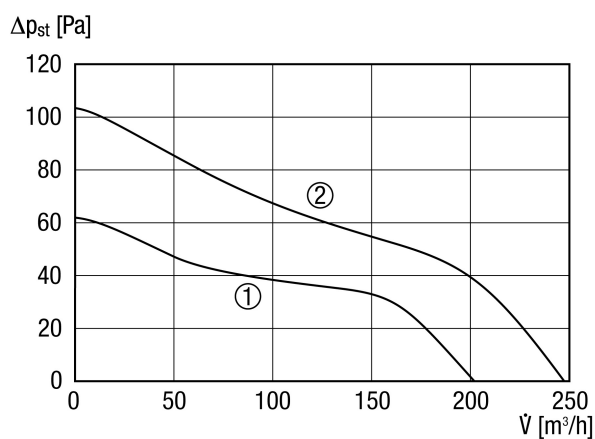

Příklady použití

Obytný dům, Rodinný dům, Jednopatrový byt, Provozovna, Kancelář

Typové číslo

0084.0094

Technické údaje

Provedení	FM přijímač a regulace vlhkosti
Průtok	200 m ³ /h / 250 m ³ /h
Počet otáček	1.672 1/min / 2.189 1/min
Lze regulovat	–
Možnost reverzace	–
SEC average	-24,24 kWh/(m ² *a)
Druh napětí	Jednofázový proud
Napájecí napětí	230 V
Kmitočet sítě	50 Hz
Jmenovitý výkon	18 W / 22 W
I _{Max}	0,11 A
Druh krytí	IP X5
Síťový přívod	3 x 1,5 mm ²
Umístění	Strop / Stěna
Způsob instalace	Na omítku
Montážní poloha	libovolný
Materiál	Umělá hmota
Barva	bílá, jako RAL 9016
Hmotnost	1,8 kg
Hmotnost s obalem	1,98 kg
Klapka	integrováno
Druh klapky	elektrický
Jmenovitá světlost	150 mm
Šířka	228 mm
Výška	228 mm
Hloubka	189,3 mm
Šířka s obalem	235 mm
Výška s obalem	235 mm
Hloubka s obalem	200 mm

ECA 150 ipro KRCH

Teplota média při I_{Max}	40 °C
Akustický tlak	33 dB(A) / 40 dB(A) (Odstup 3 m, volné pole)
Balení	1 kus
Sortiment	A
GTIN (EAN)	4012799840947

Charakteristika

- ① Výkonový stupeň 1
- ② Výkonový stupeň 2

ECA 150 ipro KRCH

Výkres [mm]

- ① Vstup kabelu pro podomítkové připojení
- ② Průchod kabelu pro povrchové připojení