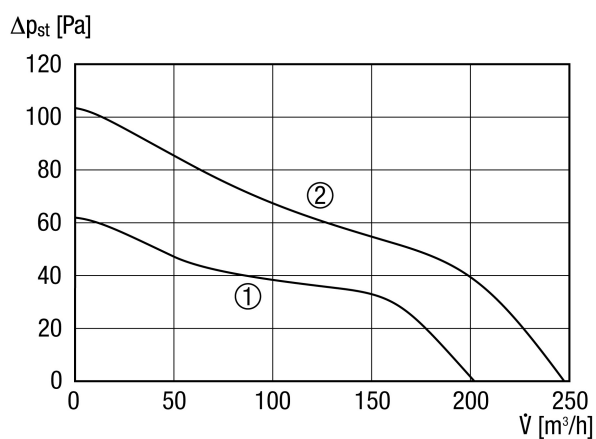

Příklady použití

Obytný dům, Rodinný dům, Jednopatrový byt, Provozovna, Kancelář

Typové číslo

0084.0094

Technické údaje

Provedení	FM přijímač a regulace vlhkosti
Průtok	200 m ³ /h / 250 m ³ /h
Počet otáček	1.672 1/min / 2.189 1/min
Lze regulovat	–
Možnost reverzace	–
SEC average	-24,24 kWh/(m ² *a)
Druh napětí	Jednofázový proud
Napájecí napětí	230 V
Kmitočet sítě	50 Hz
Jmenovitý výkon	18 W / 22 W
I _{Max}	0,11 A
Druh krytí	IP X5
Síťový přívod	3 x 1,5 mm ²
Umístění	Strop / Stěna
Způsob instalace	Na omítku
Montážní poloha	libovolný
Materiál	Umělá hmota
Barva	bílá, jako RAL 9016
Hmotnost	1,8 kg
Hmotnost s obalem	1,98 kg
Klapka	integrováno
Druh klapky	elektrický
Jmenovitá světlost	150 mm
Šířka	228 mm
Výška	228 mm
Hloubka	189,3 mm
Šířka s obalem	235 mm
Výška s obalem	235 mm
Hloubka s obalem	200 mm

ECA 150 ipro KRCH

Teplota média při I_{Max}	40 °C
Akustický tlak	33 dB(A) / 40 dB(A) (Odstup 3 m, volné pole)
Balení	1 kus
Sortiment	A
GTIN (EAN)	4012799840947

Charakteristika

- ① Výkonový stupeň 1
- ② Výkonový stupeň 2