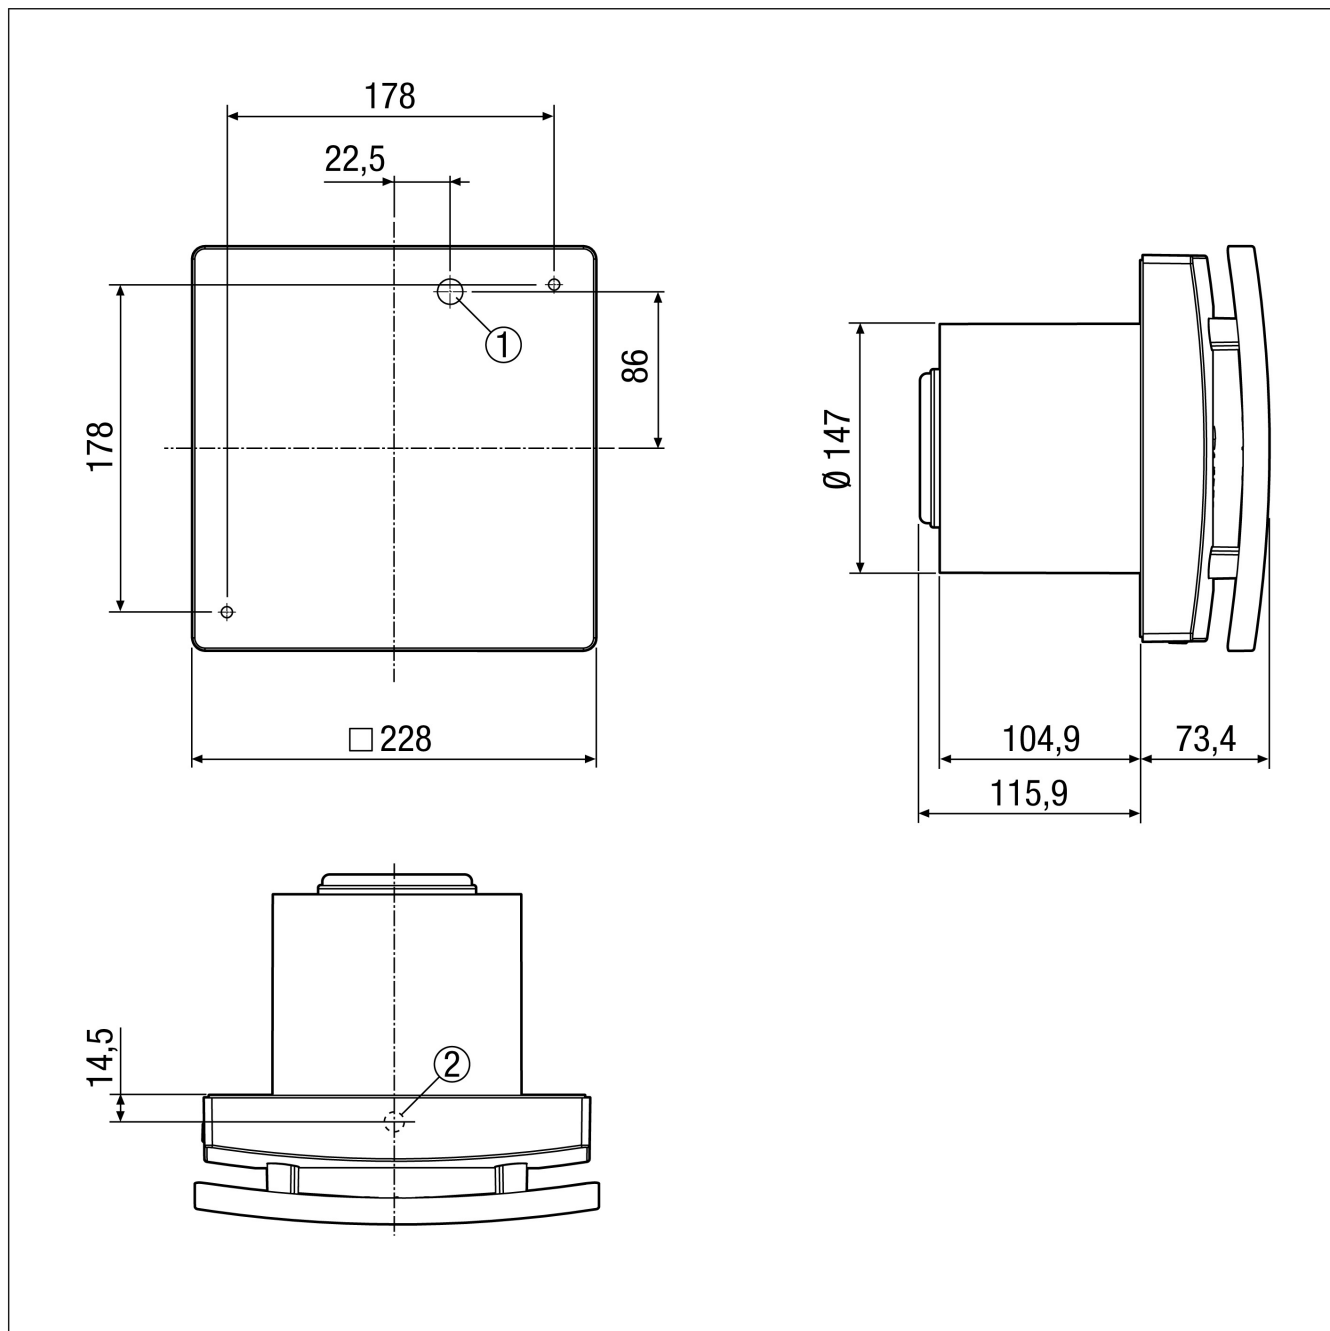

Příklady použití

Obytný dům, Rodinný dům, Jednopatrový byt, Provozovna, Kancelář

Typové číslo

0084.0094

Technické údaje

Provedení	FM přijímač a regulace vlhkosti
Průtok	200 m ³ /h / 250 m ³ /h
Počet otáček	1.672 1/min / 2.189 1/min
Lze regulovat	–
Možnost reverzace	–
SEC average	-24,24 kWh/(m ² *a)
Druh napětí	Jednofázový proud
Napájecí napětí	230 V
Kmitočet sítě	50 Hz
Jmenovitý výkon	18 W / 22 W
I _{Max}	0,11 A
Druh krytí	IP X5
Síťový přívod	3 x 1,5 mm ²
Umístění	Strop / Stěna
Způsob instalace	Na omítku
Montážní poloha	libovolný
Materiál	Umělá hmota
Barva	bílá, jako RAL 9016
Hmotnost	1,8 kg
Hmotnost s obalem	1,98 kg
Klapka	integrováno
Druh klapky	elektrický
Jmenovitá světlost	150 mm
Šířka	228 mm
Výška	228 mm
Hloubka	189,3 mm
Šířka s obalem	235 mm
Výška s obalem	235 mm
Hloubka s obalem	200 mm

ECA 150 ipro KRCH

Výkres [mm]

- ① Vstup kabelu pro podomítkové připojení
- ② Průchod kabelu pro povrchové připojení