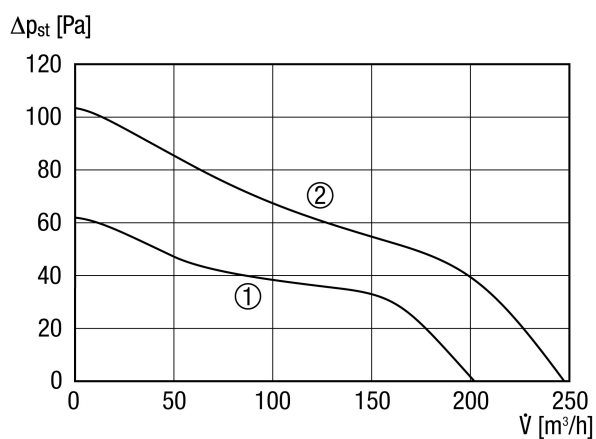

ECA 150 ipro KRC

Teplota média při I_{Max}	40 °C
Akustický tlak	33 dB(A) / 40 dB(A) (Odstup 3 m, volné pole)
Balení	1 kus
Sortiment	A
GTIN (EAN)	4012799840930

Charakteristika

- ① Výkonový stupeň 1
- ② Výkonový stupeň 2