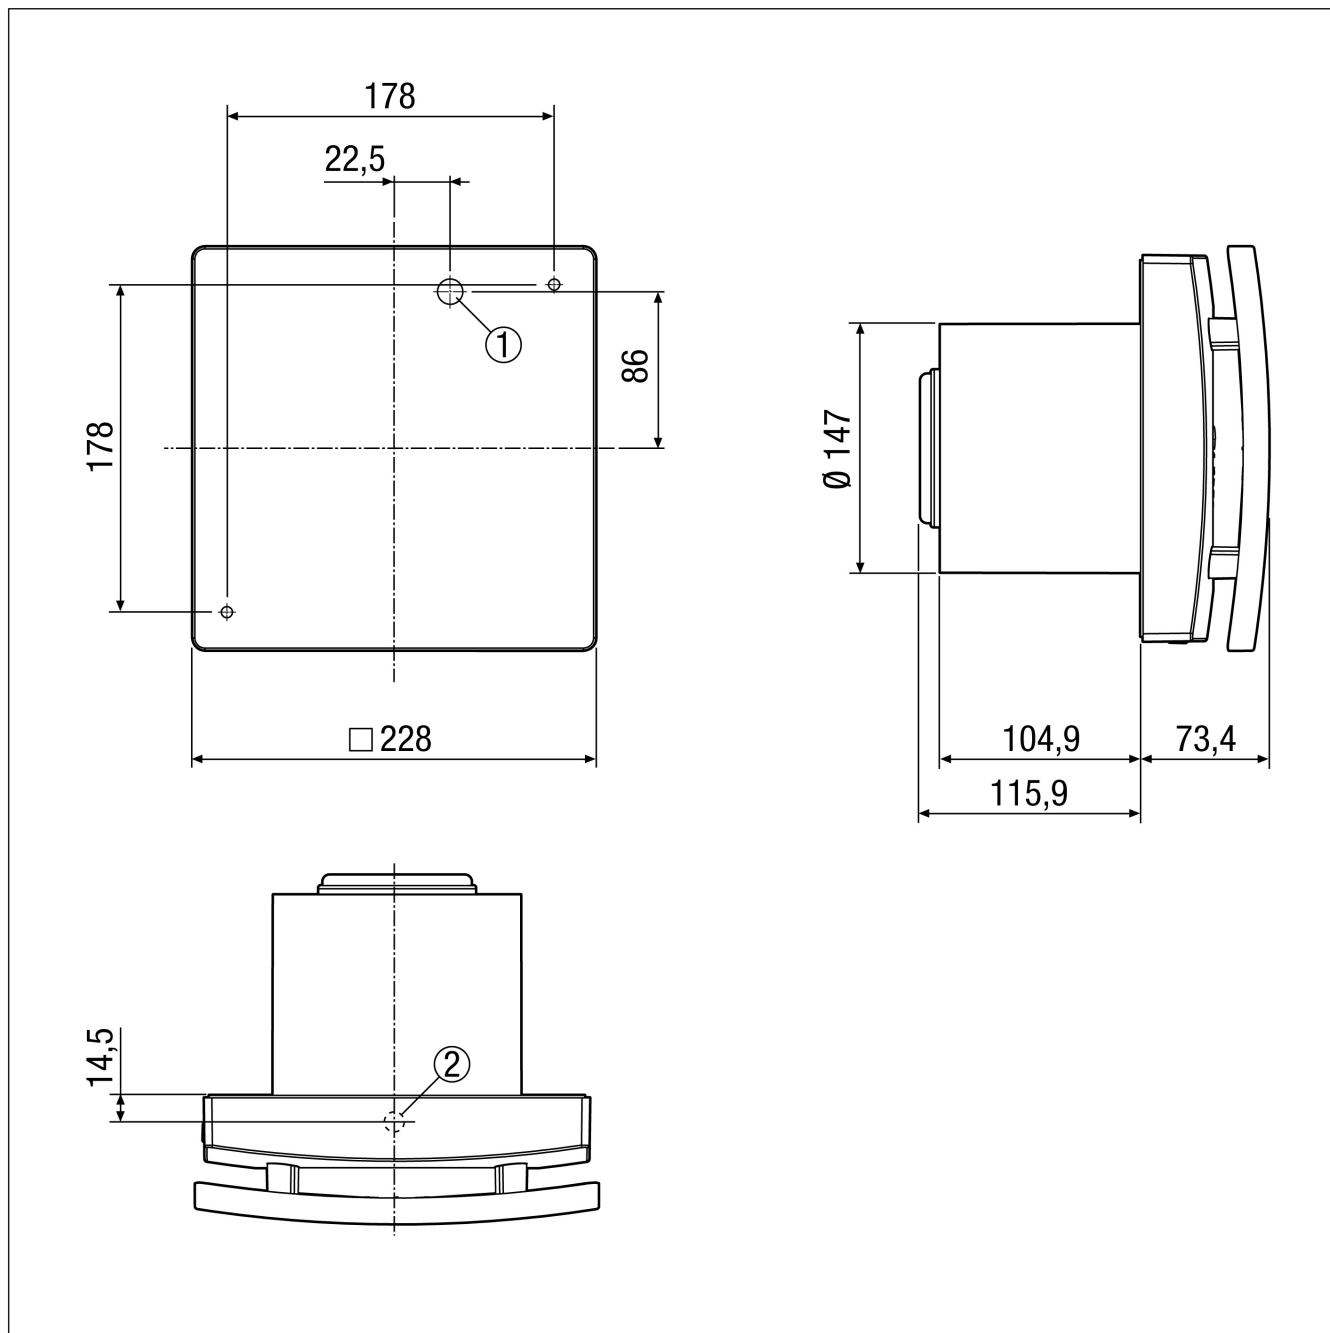

# ECA 150 ipro KRC

Výkres [mm]

- ① Vstup kabelu pro podomítkové připojení
- ② Průchod kabelu pro povrchové připojení