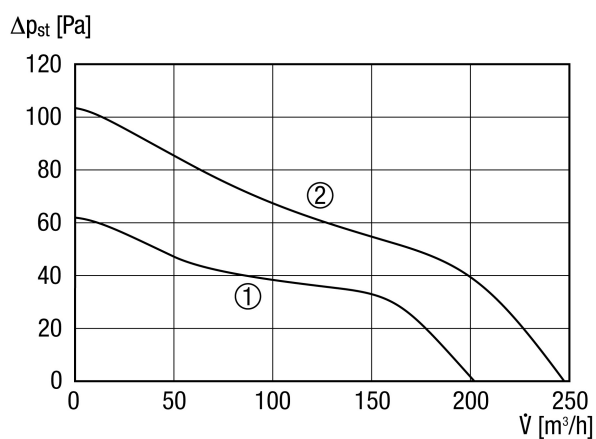

Příklady použití

Obytný dům, Rodinný dům, Jednopatrový byt, Provozovna, Kancelář

Typové číslo

0084.0093

Technické údaje

Provedení	FM-přijímač
Průtok	200 m ³ /h / 250 m ³ /h
Počet otáček	1.672 1/min / 2.189 1/min
Lze regulovat	–
Možnost reverzace	–
SEC average	-10,62 kWh/(m ² *a)
Druh napětí	Jednofázový proud
Napájecí napětí	230 V
Kmitočet sítě	50 Hz
Jmenovitý výkon	18 W / 22 W
I _{Max}	0,11 A
Druh krytí	IP X5
Síťový přívod	3 x 1,5 mm ²
Umístění	Strop / Stěna
Způsob instalace	Na omítku
Montážní poloha	libovolný
Materiál	Umělá hmota
Barva	bílá, jako RAL 9016
Hmotnost	1,69 kg
Hmotnost s obalem	1,96 kg
Klapka	integrováno
Druh klapky	elektrický
Jmenovitá světlost	150 mm
Šířka	228 mm
Výška	228 mm
Hloubka	189,3 mm
Šířka s obalem	235 mm
Výška s obalem	235 mm
Hloubka s obalem	200 mm

ECA 150 ipro KRC

Teplota média při I_{Max}	40 °C
Akustický tlak	33 dB(A) / 40 dB(A) (Odstup 3 m, volné pole)
Balení	1 kus
Sortiment	A
GTIN (EAN)	4012799840930

Charakteristika

- ① Výkonový stupeň 1
- ② Výkonový stupeň 2