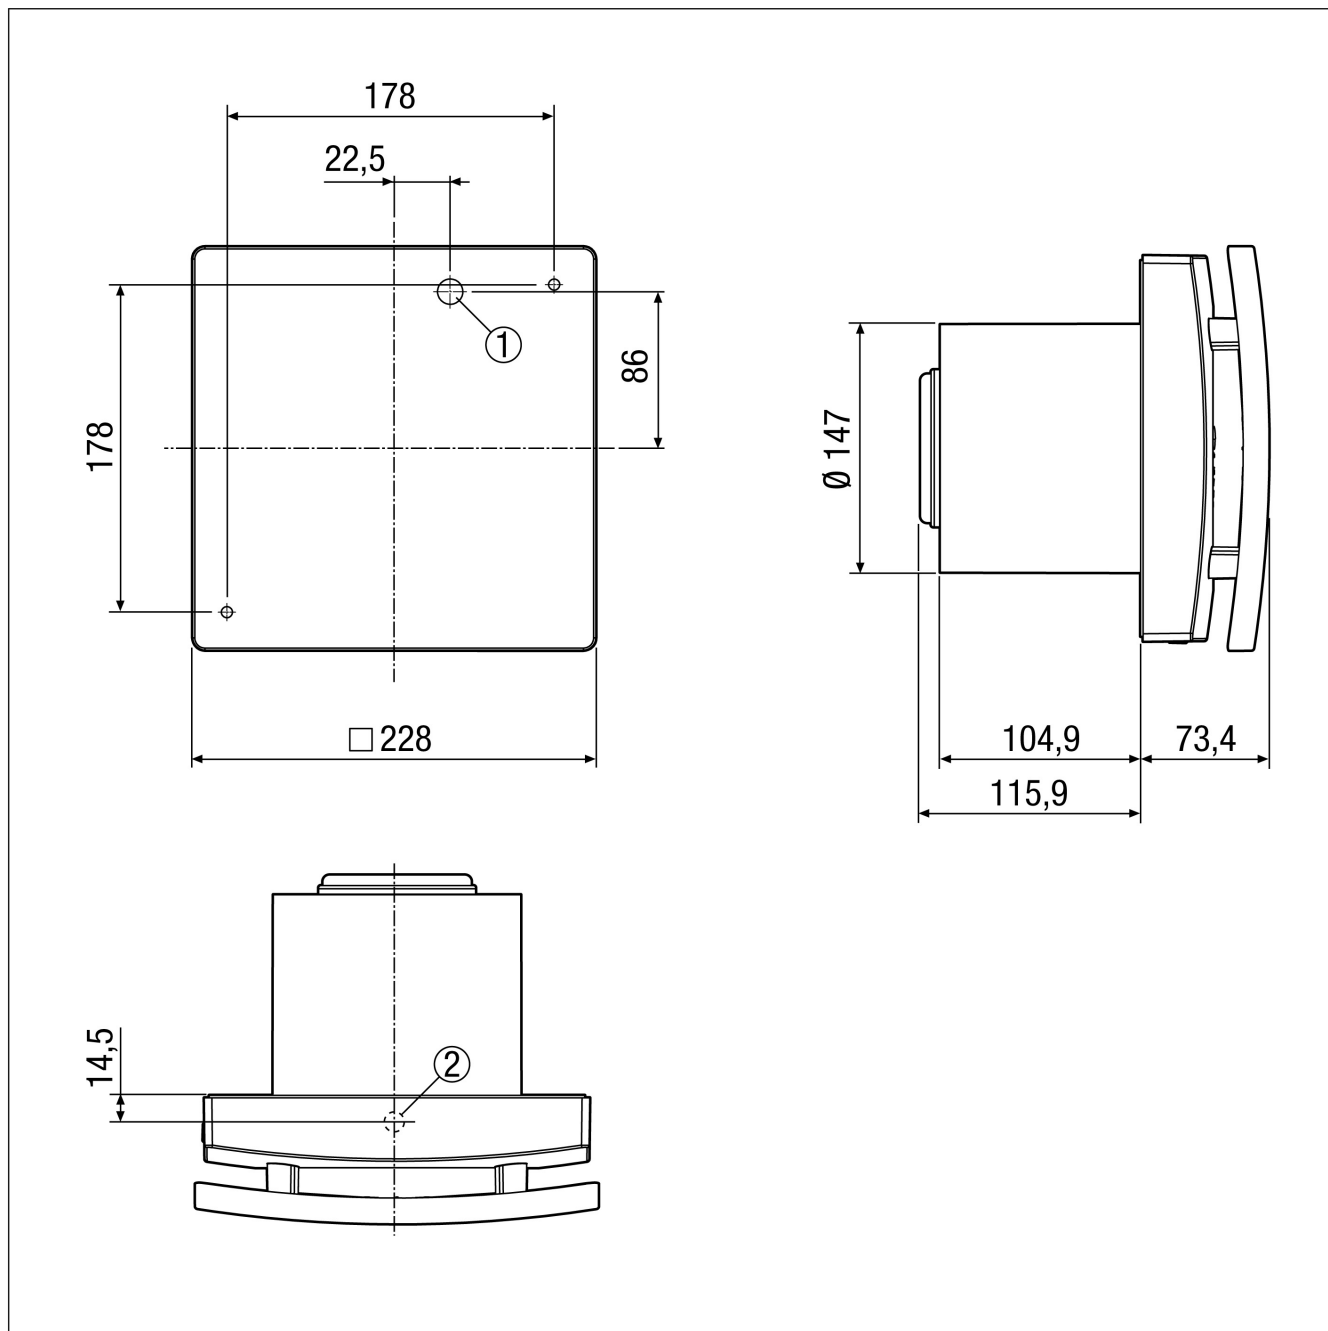

ECA 150 ipro KRC

Výkres [mm]

- ① Vstup kabelu pro podomítkové připojení
- ② Průchod kabelu pro povrchové připojení