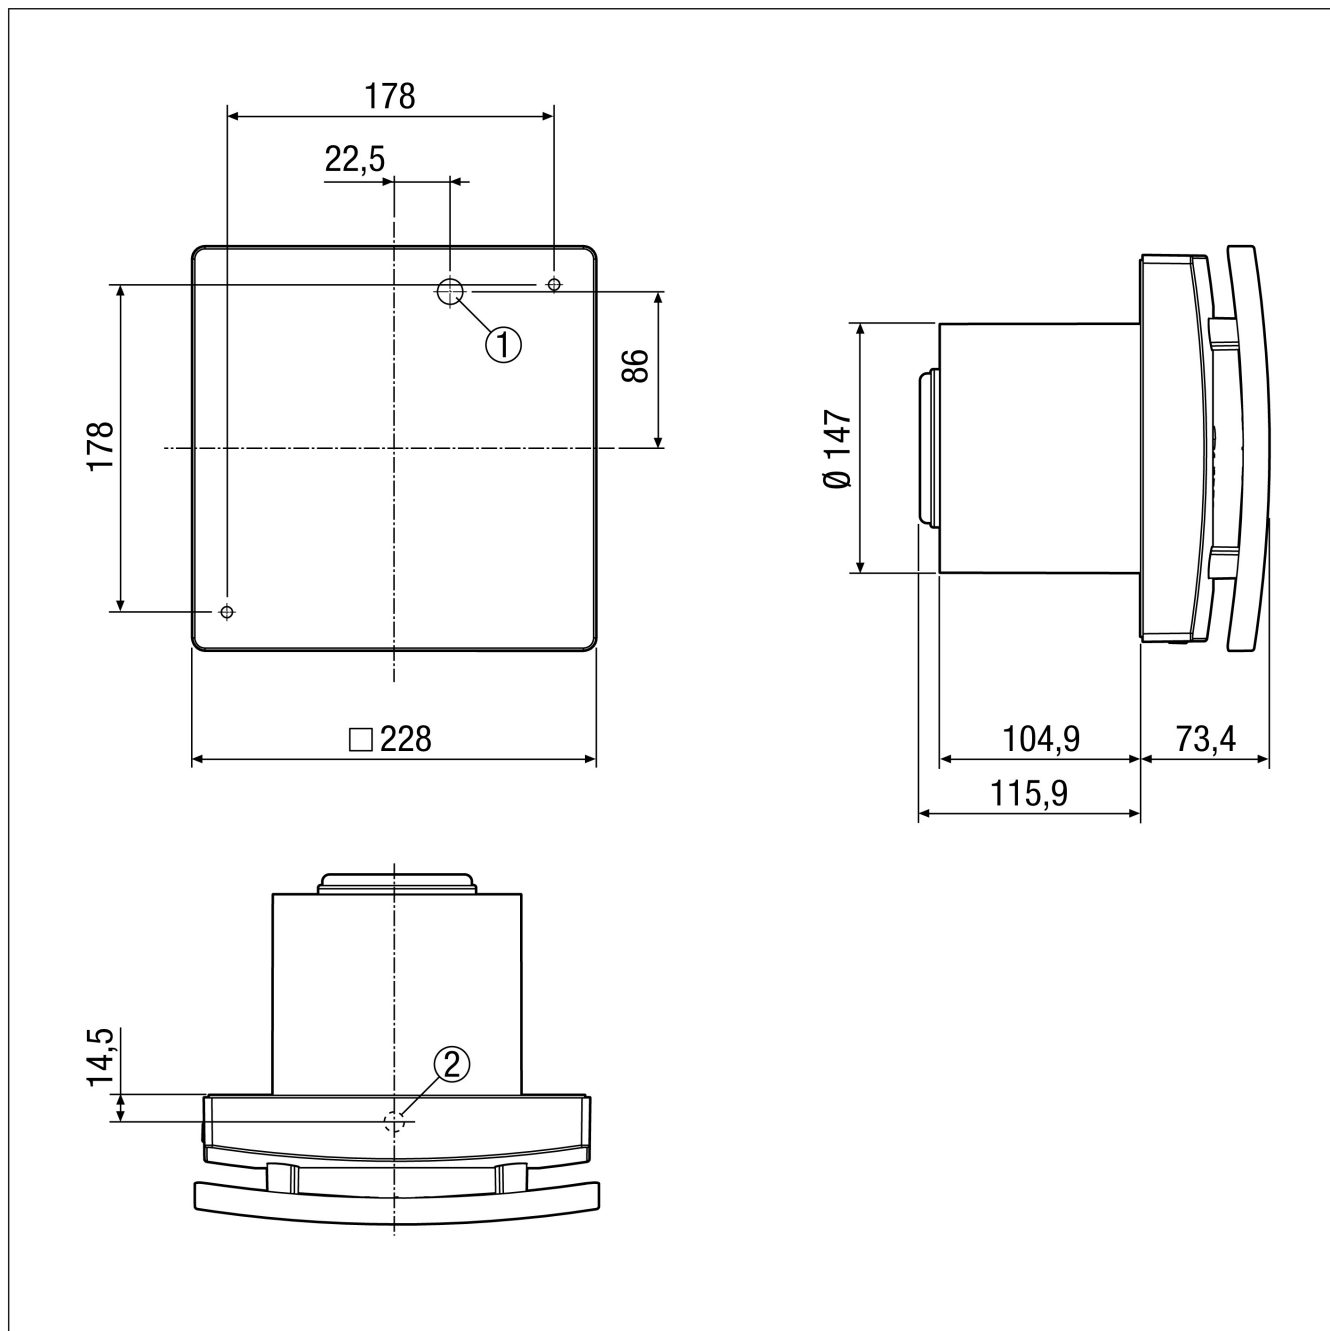

Provedení	Standardní provedení
Průtok	200 m ³ /h / 250 m ³ /h
Počet otáček	1.672 1/min / 2.189 1/min
Lze regulovat	✓
Možnost reverzace	–
SEC average	-10,49 kWh/(m ² *a)
Druh napětí	Jednofázový proud
Napájecí napětí	230 V
Kmitočet sítě	50 Hz
Jmenovitý výkon	18 W / 22 W
I _{Max}	0,11 A
Druh krytí	IP X5
Síťový přívod	3/5 x 1,5 mm ²
Umístění	Strop / Stěna
Způsob instalace	Na omítku
Montážní poloha	libovolný
Materiál	Umělá hmota
Barva	bílá, jako RAL 9016
Hmotnost	1,7 kg
Hmotnost s obalem	1,96 kg
Klapka	integrováno
Druh klapky	elektrický
Jmenovitá světlost	150 mm
Šířka	228 mm
Výška	228 mm
Hloubka	123,3 mm
Šířka s obalem	235 mm
Výška s obalem	235 mm
Hloubka s obalem	200 mm

ECA 150 ipro K

Výkres [mm]

- ① Vstup kabelu pro podomítkové připojení
- ② Průchod kabelu pro povrchové připojení