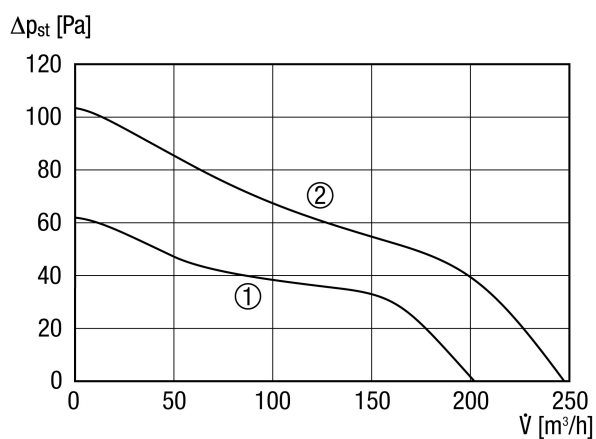

ECA 150 ipro K

Krátká informace

Dvoustupňový malý ventilátor s elektrickou klapkou, DN150

Příklady použití

Kuchyně, Kuchyně, Sklep, Pracovna, Předsíň sauny

Typové číslo

0084.0091

Technické údaje

Provedení	Standardní provedení
Průtok	200 m ³ /h / 250 m ³ /h
Počet otáček	1.672 1/min / 2.189 1/min
Lze regulovat	✓
Možnost reverzace	–
SEC average	-10,49 kWh/(m ² *a)
Druh napětí	Jednofázový proud
Napájecí napětí	230 V
Kmitočet sítě	50 Hz
Jmenovitý výkon	18 W / 22 W
I _{Max}	0,11 A
Druh krytí	IP X5
Síťový přívod	3/5 x 1,5 mm ²
Umístění	Strop / Stěna
Způsob instalace	Na omítku
Montážní poloha	libovolný
Materiál	Umělá hmota
Barva	bílá, jako RAL 9016
Hmotnost	1,7 kg
Hmotnost s obalem	1,96 kg
Klapka	integrováno
Druh klapky	elektrický
Jmenovitá světlost	150 mm
Šířka	228 mm
Výška	228 mm
Hloubka	123,3 mm
Šířka s obalem	235 mm
Výška s obalem	235 mm
Hloubka s obalem	200 mm

ECA 150 ipro K

Teplota média při I_{Max}	40 °C
Akustický tlak	33 dB(A) / 40 dB(A) (Odstup 3 m, volné pole)
Balení	1 kus
Sortiment	A
GTIN (EAN)	4012799840916

Charakteristika

- ① Výkonový stupeň 1
- ② Výkonový stupeň 2