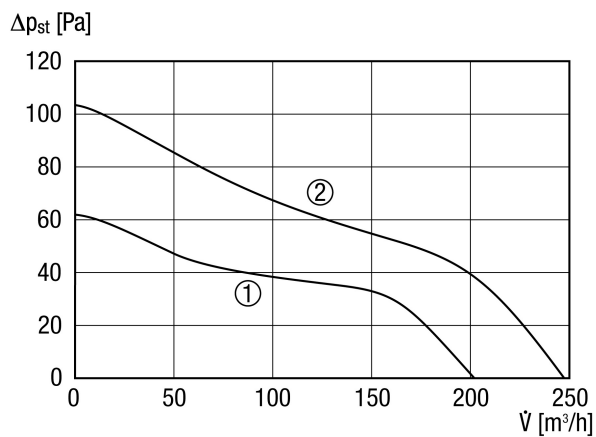

Příklady použití

Obytný dům, Rodinný dům, Jednopatrový byt, Provozovna, Kancelář

Typové číslo

0084.0088

Technické údaje

Provedení	FM přijímač a regulace vlhkosti
Průtok	200 m ³ /h / 250 m ³ /h
Počet otáček	1.672 1/min / 2.189 1/min
Lze regulovat	–
Možnost reverzace	–
SEC average	-24,57 kWh/(m ² *a)
Druh napětí	Jednofázový proud
Napájecí napětí	230 V
Kmitočet sítě	50 Hz
Jmenovitý výkon	15 W / 19 W
I _{Max}	0,09 A
Druh krytí	IP X5
Síťový přívod	3 x 1,5 mm ²
Umístění	Strop / Stěna
Způsob instalace	Na omítku
Montážní poloha	libovolný
Materiál	Umělá hmota
Barva	bílá, jako RAL 9016
Hmotnost	1,62 kg
Hmotnost s obalem	1,9 kg
Klapka	žádné
Jmenovitá světlost	150 mm
Šířka	228 mm
Výška	228 mm
Hloubka	189,3 mm
Šířka s obalem	235 mm
Výška s obalem	235 mm
Hloubka s obalem	200 mm
Teplota média při I _{Max}	40 °C

ECA 150 ipro RCH

Akustický tlak	33 dB(A) / 40 dB(A) (Odstup 3 m, volné pole)
Balení	1 kus
Sortiment	A
GTIN (EAN)	4012799840886

Charakteristika

- ① Výkonový stupeň 1
- ② Výkonový stupeň 2

ECA 150 ipro RCH

Výkres [mm]