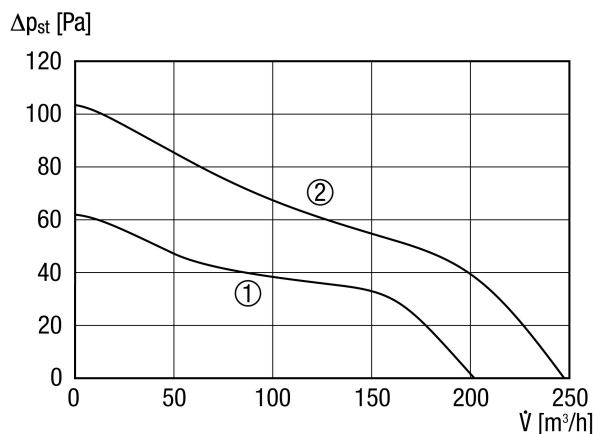

Obytný dům, Rodinný dům, Jednopatrový byt, Provozovna, Kancelář

Typové číslo

0084.0087

Technické údaje

Provedení	FM-přijímač
Průtok	200 m ³ /h / 250 m ³ /h
Počet otáček	1.672 1/min / 2.189 1/min
Lze regulovat	-
Možnost reverzace	-
SEC average	-11,18 kWh/(m ² *a)
Druh napětí	Jednofázový proud
Napájecí napětí	230 V
Kmitočet sítě	50 Hz
Jmenovitý výkon	15 W / 19 W
I _{Max}	0,09 A
Druh krytí	IP X5
Síťový přívod	3 x 1,5 mm ²
Umístění	Strop / Stěna
Způsob instalace	Na omítku
Montážní poloha	libovolný
Materiál	Umělá hmota
Barva	bílá, jako RAL 9016
Hmotnost	1,61 kg
Hmotnost s obalem	1,88 kg
Klapka	žádné
Jmenovitá světlost	150 mm
Šířka	228 mm
Výška	228 mm
Hloubka	189,3 mm
Šířka s obalem	235 mm
Výška s obalem	235 mm
Hloubka s obalem	200 mm
Teplota média při I _{Max}	40 °C

ECA 150 ipro RC

Akustický tlak	33 dB(A) / 40 dB(A) (Odstup 3 m, volné pole)
Balení	1 kus
Sortiment	A
GTIN (EAN)	4012799840879

Charakteristika

- ① Výkonový stupeň 1
- ② Výkonový stupeň 2

ECA 150 ipro RC

Výkres [mm]