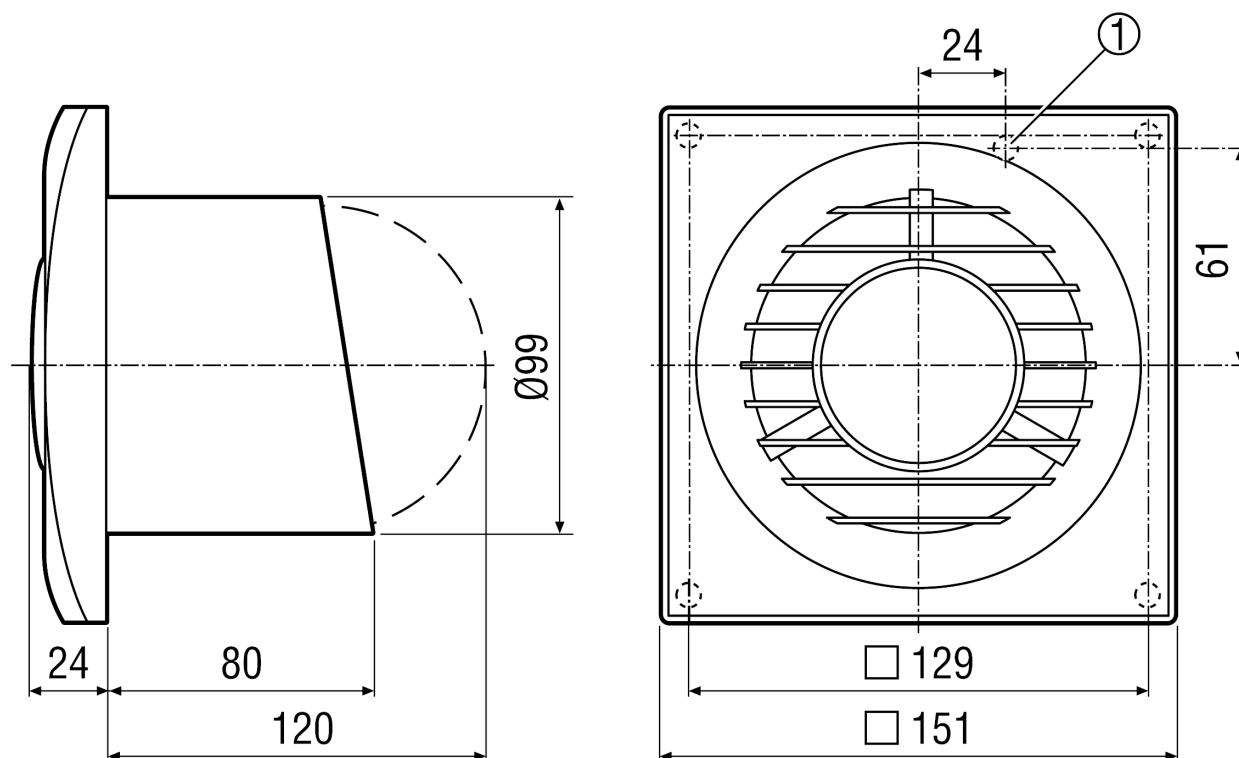

Provedení	Standardní provedení
Průtok	80 m ³ /h
Počet otáček	2.400 1/min
Lze regulovat	✓
Možnost reverzace	–
Druh napětí	Jednofázový proud
Napájecí napětí	230 V
Kmitočet sítě	50 Hz / 60 Hz
Jmenovitý výkon	8 W
I _{Max}	0,06 A
Druh krytí	IP X4
Síťový přívod	3 x 1,5 mm ²
Umístění	Stěna / Strop
Způsob instalace	Na omítku
Montážní poloha	libovolný
Materiál	Umělá hmota
Barva	bílá, jako RAL 9016
Hmotnost	0,5 kg
Hmotnost s obalem	0,61 kg
Jmenovitá světlost	100 mm
Šířka	151 mm
Výška	151 mm
Hloubka	104 mm
Šířka s obalem	160 mm
Výška s obalem	160 mm
Hloubka s obalem	130 mm
Teplota média při I _{Max}	40 °C
Akustický tlak	26 dB(A) (Odstup 3 m, volné pole)
Balení	1 kus

ECA piano Standard

Sortiment	A
GTIN (EAN)	4012799840800

Charakteristika

Výkres [mm]

ECA piano Standard

① Vstup kabelu