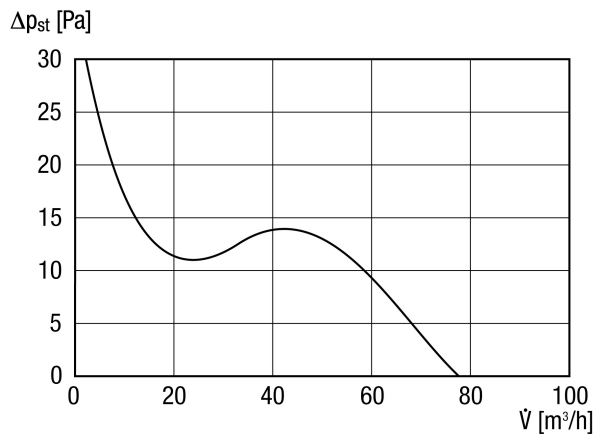

Provedení	Standardní provedení
Průtok	80 m ³ /h
Počet otáček	2.400 1/min
Lze regulovat	✓
Možnost reverzace	–
Druh napětí	Jednofázový proud
Napájecí napětí	230 V
Kmitočet sítě	50 Hz / 60 Hz
Jmenovitý výkon	8 W
I _{Max}	0,06 A
Druh krytí	IP X4
Síťový přívod	3 x 1,5 mm ²
Umístění	Stěna / Strop
Způsob instalace	Na omítku
Montážní poloha	libovolný
Materiál	Umělá hmota
Barva	bílá, jako RAL 9016
Hmotnost	0,5 kg
Hmotnost s obalem	0,61 kg
Jmenovitá světlost	100 mm
Šířka	151 mm
Výška	151 mm
Hloubka	104 mm
Šířka s obalem	160 mm
Výška s obalem	160 mm
Hloubka s obalem	130 mm
Teplota média při I _{Max}	40 °C
Akustický tlak	26 dB(A) (Odstup 3 m, volné pole)
Balení	1 kus

ECA piano Standard

Sortiment	A
GTIN (EAN)	4012799840800

Charakteristika

Výkres [mm]

ECA piano Standard

① Vstup kabelu