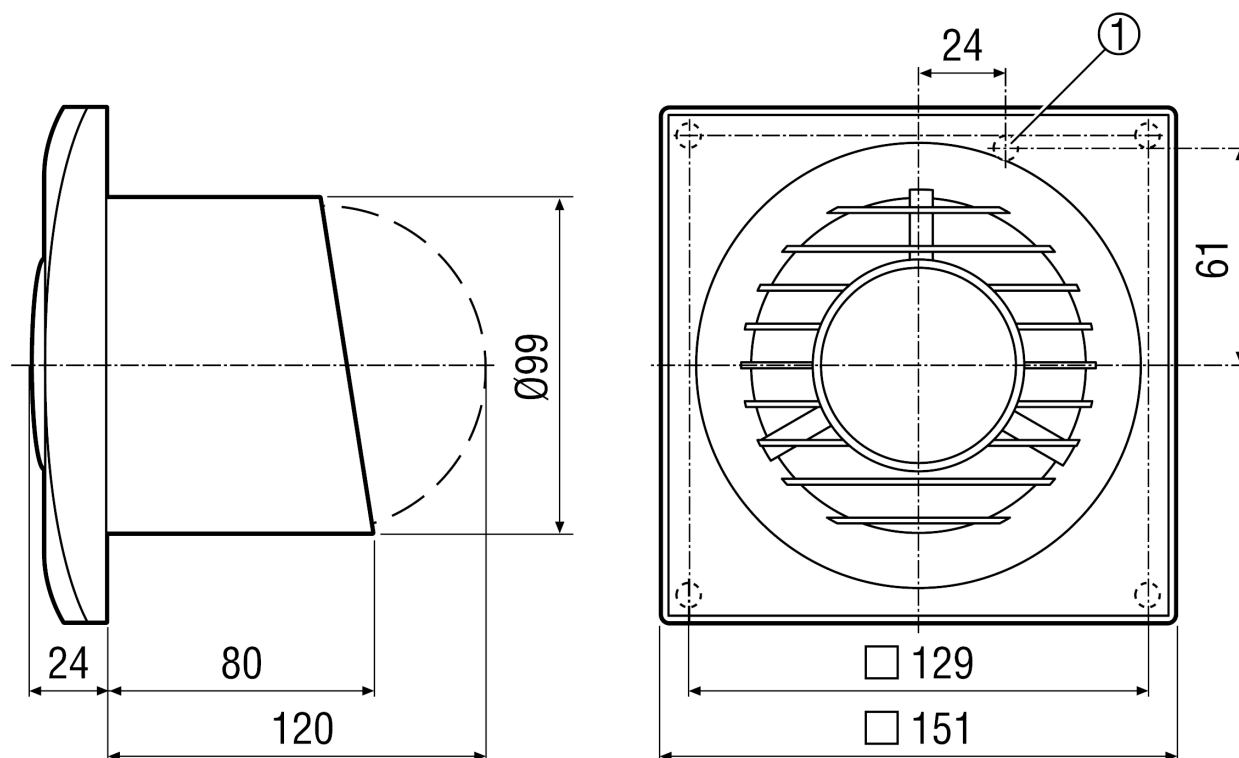

Provedení	Nastavitelný doběh
Průtok	80 m ³ /h
Počet otáček	2.400 1/min
Lze regulovat	–
Možnost reverzace	–
Druh napětí	Jednofázový proud
Napájecí napětí	230 V
Kmitočet sítě	50 Hz / 60 Hz
Jmenovitý výkon	8 W
I _{Max}	0,06 A
Druh krytí	IP X4
Síťový přívod	5 x 1,5 mm ²
Umístění	Stěna / Strop
Způsob instalace	Na omítku
Montážní poloha	libovolný
Materiál	Umělá hmota
Barva	bílá, jako RAL 9016
Hmotnost	0,49 kg
Hmotnost s obalem	0,62 kg
Jmenovitá světlost	100 mm
Šířka	151 mm
Výška	151 mm
Hloubka	104 mm
Šířka s obalem	160 mm
Výška s obalem	160 mm
Hloubka s obalem	130 mm
Teplota média při I _{Max}	40 °C
Čas doběhu	3 min - 25 min
Akustický tlak	26 dB(A) (Odstup 3 m, volné pole)

ECA piano TC

Balení	1 kus
Sortiment	A
GTIN (EAN)	4012799840817

Charakteristika

Výkres [mm]

ECA piano TC

① Vstup kabelu