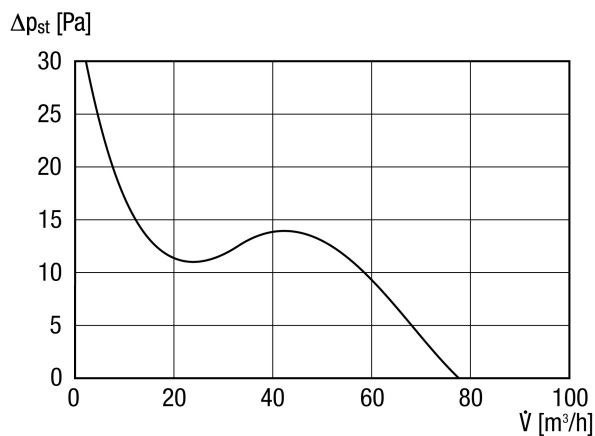

ECA piano TC

Balení	1 kus
Sortiment	A
GTIN (EAN)	4012799840817

Charakteristika