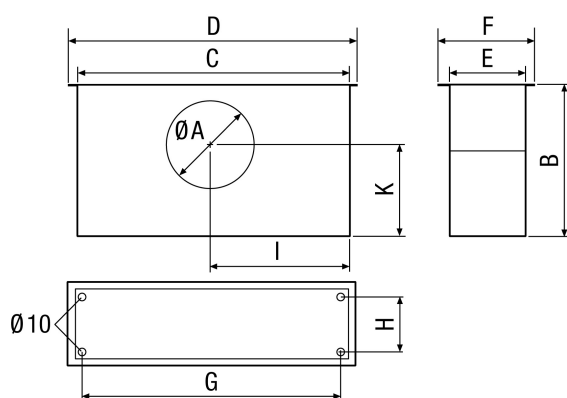

Krátká informace

Instalační box pro montáž do podvěšených stropů v kombinaci s vnitřními mřížkami LGA 42/12 a LGZ 42/12

Typové číslo

0149.0084

Technické údaje

Instalace	uvnitř
Materiál	Ocelový plech, pozinkovaný
Hmotnost	2,79 kg
Hmotnost s obalem	3,02 kg
Šířka	448 mm
Výška	149 mm
Hloubka	244 mm
Šířka s obalem	470 mm
Výška s obalem	220 mm
Hloubka s obalem	255 mm
Balení	1 kus
Sortiment	C
GTIN (EAN)	4012799490845

Výkres [mm]

A	B	C	D	E	F	G	H	I	K
157	244	418	448	118	149	400	86	209	91,5