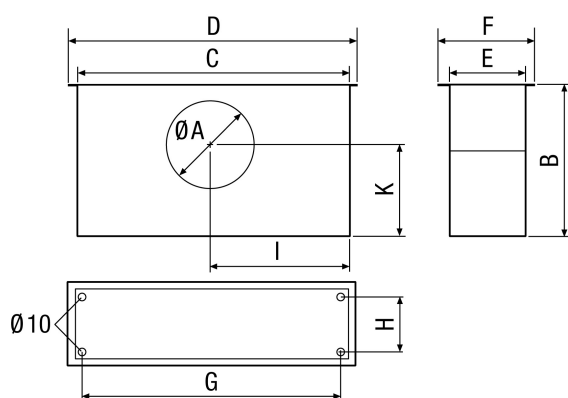

### Krátká informace

Instalační box pro montáž do podvěšených stropů v kombinaci s vnitřními mřížkami LGA 62/12 a LGZ 62/12

Typové číslo

0149.0085

### Technické údaje

Instalace	uvnitř
Materiál	Ocelový plech, pozinkovaný
Hmotnost	3,885 kg
Hmotnost s obalem	4,17 kg
Šířka	650 mm
Výška	149 mm
Hloubka	244 mm
Šířka s obalem	660 mm
Výška s obalem	220 mm
Hloubka s obalem	260 mm
Balení	1 kus
Sortiment	C
GTIN (EAN)	4012799490852

### Výkres [mm]

A	B	C	D	E	F	G	H	I	K
157	244	619	650	118	149	600	86	309	91,5