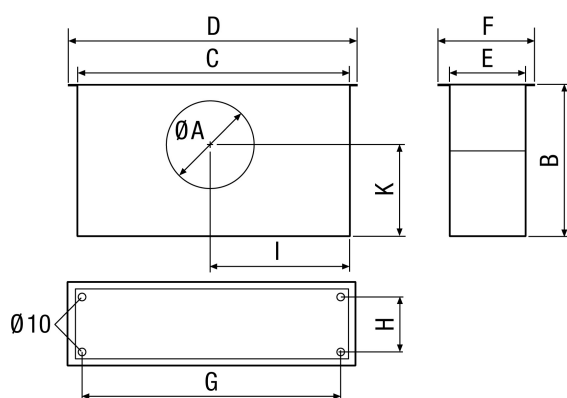

### Krátká informace

Instalační box pro montáž do podvěšených stropů v kombinaci s vnitřními mřížkami LGA 62/22 a LGZ 62/22

Typové číslo

0149.0086

### Technické údaje

Instalace	uvnitř
Materiál	Ocelový plech, pozinkovaný
Hmotnost	5,64 kg
Hmotnost s obalem	6,11 kg
Šířka	650 mm
Výška	247 mm
Hloubka	333 mm
Šířka s obalem	665 mm
Výška s obalem	320 mm
Hloubka s obalem	350 mm
Balení	1 kus
Sortiment	C
GTIN (EAN)	4012799490869

### Výkres [mm]

A	B	C	D	E	F	G	H	I	K
246	333	619	650	218	247	600	184	309	140