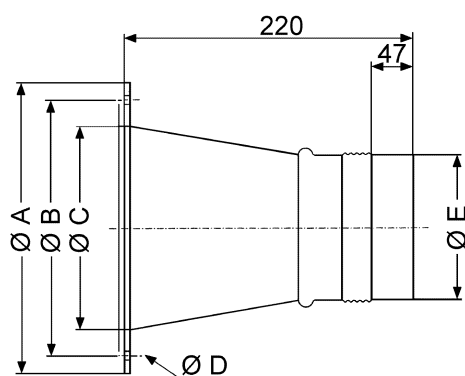

ELA 31 Ex

Krátká informace

Elastické spojovací hrdlo pro spojení se vzduchovým potrubím bez přenosu vibrací a hluku, pro instalaci v prostorech s nebezpečím výbuchu, DN 315

Typové číslo

0092.0285

Technické údaje

Materiál příruby	Ocel, pozinkovaná
Materiál manžety	Umělá hmota, antistatická
Hmotnost	2,15 kg
Hmotnost s obalem	2,2 kg
Vhodné pro jm. světlost	315 mm
Šířka	380 mm
Výška	380 mm
Hloubka	220 mm
Šířka s obalem	381 mm
Výška s obalem	381 mm
Hloubka s obalem	221 mm
Ex- provedení	antistatické
Balení	1 kus
Sortiment	C
GTIN (EAN)	4012799922858

Výkres [mm]

A	B	C	D	E
380	356	312	9,5	312

ELA 31 Ex