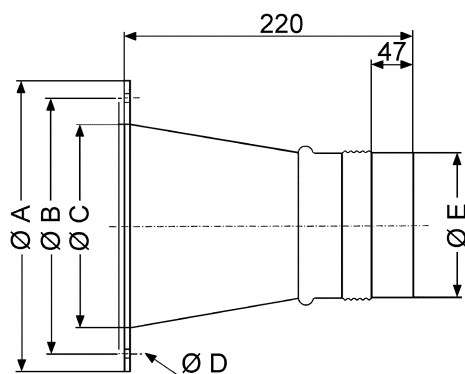

ELA 60 Ex

Krátká informace

Elastické spojovací hrdlo pro spojení se vzduchovým potrubím bez přenosu vibrací a hluku, pro instalaci v prostorech s nebezpečím výbuchu, DN 600

Typové číslo

0092.0281

Technické údaje

Materiál příruby	Ocel, pozinkovaná
Materiál manžety	Umělá hmota, antistatická
Hmotnost	6,3 kg
Hmotnost s obalem	6,32 kg
Vhodné pro jm. světlost	600 mm
Šířka	710 mm
Výška	710 mm
Hloubka	220 mm
Šířka s obalem	710 mm
Výška s obalem	710 mm
Hloubka s obalem	220 mm
Ex- provedení	antistatické
Balení	1 kus
Sortiment	C
GTIN (EAN)	4012799922810

Výkres [mm]

A	B	C	D	E
710	674	612	14	597

ELA 60 Ex