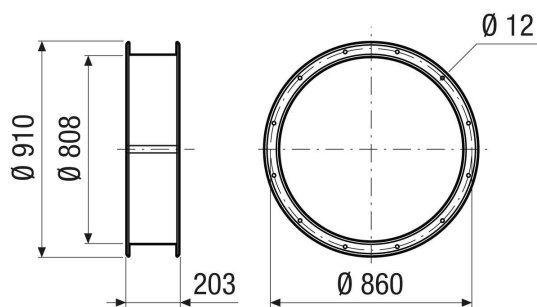

ELI 80 Ex

Krátká informace

Elastické spojovací hrdlo pro spojení se vzduchovým potrubím bez přenosu vibrací a hluku, vhodné pro použití v prostředí s nebezpečím výbuchu, DN 800

Typové číslo

0073.0580

Technické údaje

Materiál	Ocelový plech, s epoxidovou vrstvou
Barva	šedá
Hmotnost	21 kg
Hmotnost s obalem	21 kg
Jmenovitá světlost	800 mm
Šířka	910 mm
Výška	808 mm
Hloubka	203 mm
Šířka s obalem	910 mm
Výška s obalem	808 mm
Hloubka s obalem	203 mm
Ex- provedení	antistatické
Balení	1 kus
Sortiment	C
GTIN (EAN)	4012799735809

Výkres [mm]

ELI 80 Ex