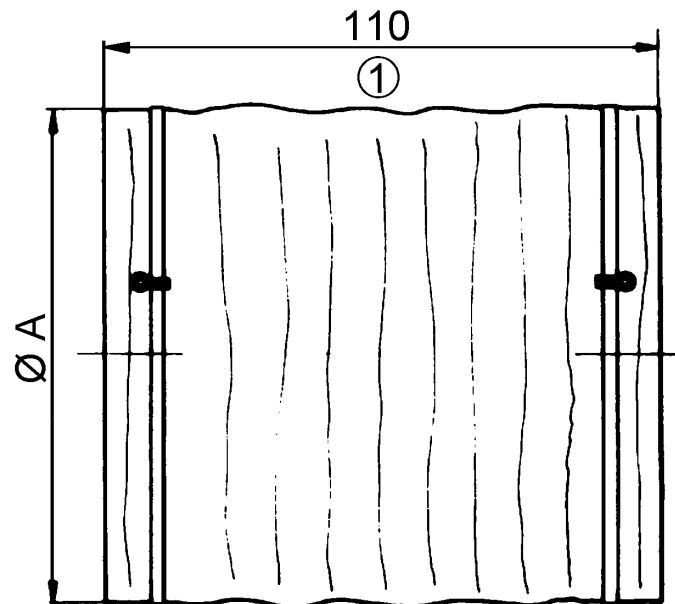

## Krátká informace

Pružná spojovací manžeta pro tlumení hluku a vibrační potrubních ventilátorů ERM, DN 125

Typové číslo

0092.0122

## Technické údaje

Materiál	Umělá hmota
Barva	šedostříbrná
Hmotnost	0,08 kg
Hmotnost s obalem	0,1 kg
Vhodné pro jm. světlost	125 mm
Šířka	125 mm
Výška	125 mm
Hloubka	110 mm
Šířka s obalem	200 mm
Výška s obalem	30 mm
Hloubka s obalem	115 mm
Teplota okolí	50 °C
Balení	1 kus
Sortiment	C
GTIN (EAN)	4012799921226

# ELM 12

Výkres [mm]

A

125

① délka po natažení