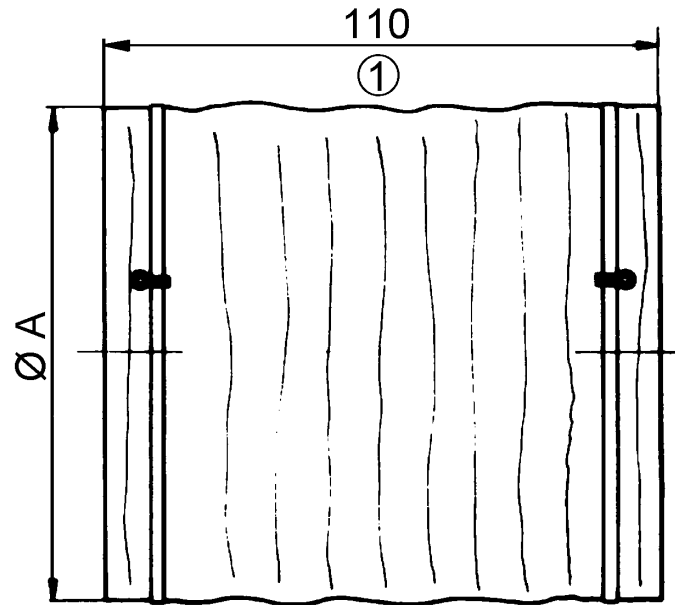

## Krátká informace

Elastická manžeta se 2 upínacími pásky, DN 180, pro použití v prostoru s nebezpečím výbuchu

Typové číslo

0092.0245

## Technické údaje

Materiál	Umělá hmota, antistatická
Barva	šedostříbrná
Hmotnost	0,1 kg
Hmotnost s obalem	0,25 kg
Vhodné pro jm. světlost	180 mm
Šířka	180 mm
Výška	180 mm
Hloubka	110 mm
Šířka s obalem	200 mm
Výška s obalem	20 mm
Hloubka s obalem	110 mm
Teplota okolí	50 °C
Ex- provedení	antistatické
Balení	1 kus
Sortiment	C
GTIN (EAN)	4012799922452

# ELM 18 Ex

Výkres [mm]

A

180

① délka po natažení