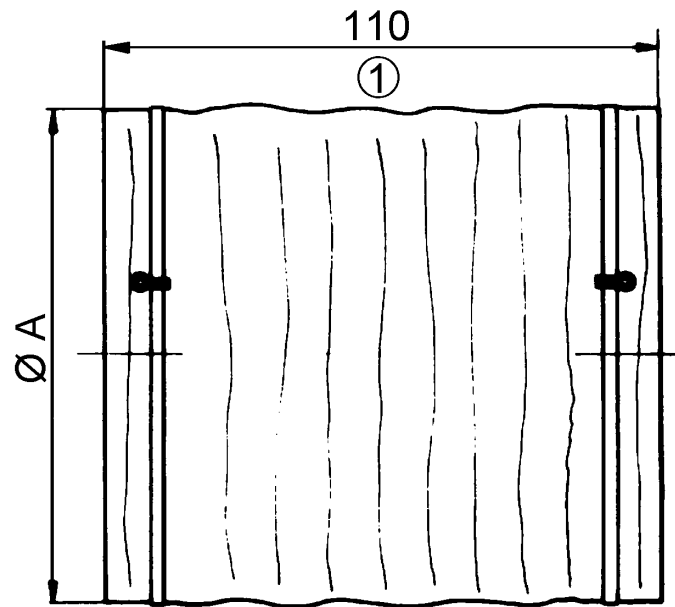

## Krátká informace

Pružná spojovací manžeta pro tlumení hluku a vibrací potrubních ventilátorů ERM, DN 280

Typové číslo

0092.0120

## Technické údaje

Materiál	Umělá hmota
Barva	šedostříbrná
Hmotnost	0,1 kg
Hmotnost s obalem	0,15 kg
Vhodné pro jm. světlost	280 mm
Šířka	280 mm
Výška	280 mm
Hloubka	110 mm
Šířka s obalem	230 mm
Výška s obalem	45 mm
Hloubka s obalem	115 mm
Teplota okolí	50 °C
Balení	1 kus
Sortiment	C
GTIN (EAN)	4012799921202

# ELM 28

Výkres [mm]

A

280

① délka po natažení