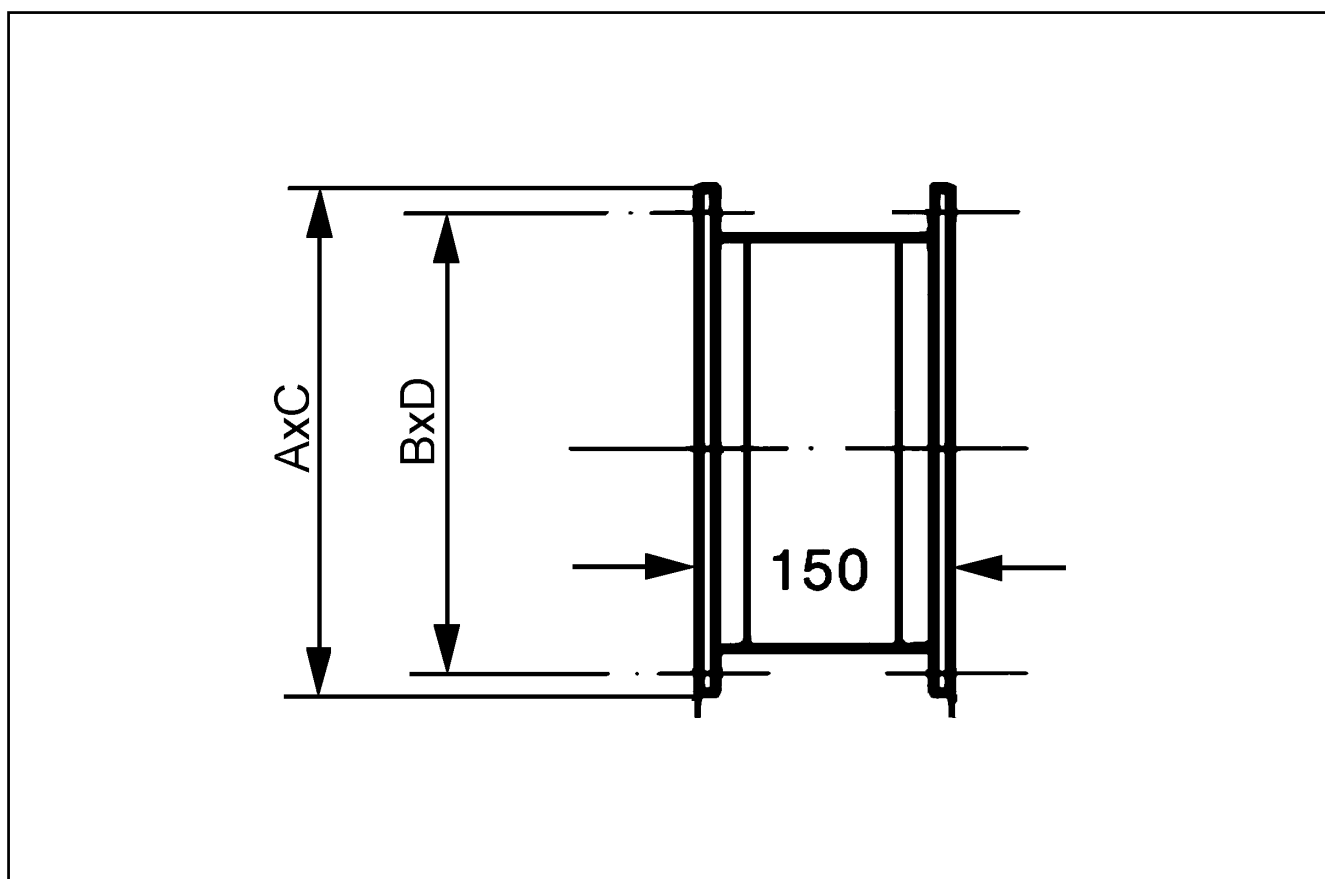

ELP 22 Ex

Typové číslo

0092.0239

Krátká informace

Elastická manžeta, nevybušné prov., antistatická

Technické údaje

Umístění	Kanál
Materiál	Umělá hmota, antistatická
Hmotnost	2,4
Rozměr kanálu	500 mm x 250 mm
Ochrana proti výbuchu	EX II 2G
Balení	1 kus
Sortiment	D
GTIN (EAN)	4012799922391

Výkres [mm]

A	B	C	D
290	270	540	520