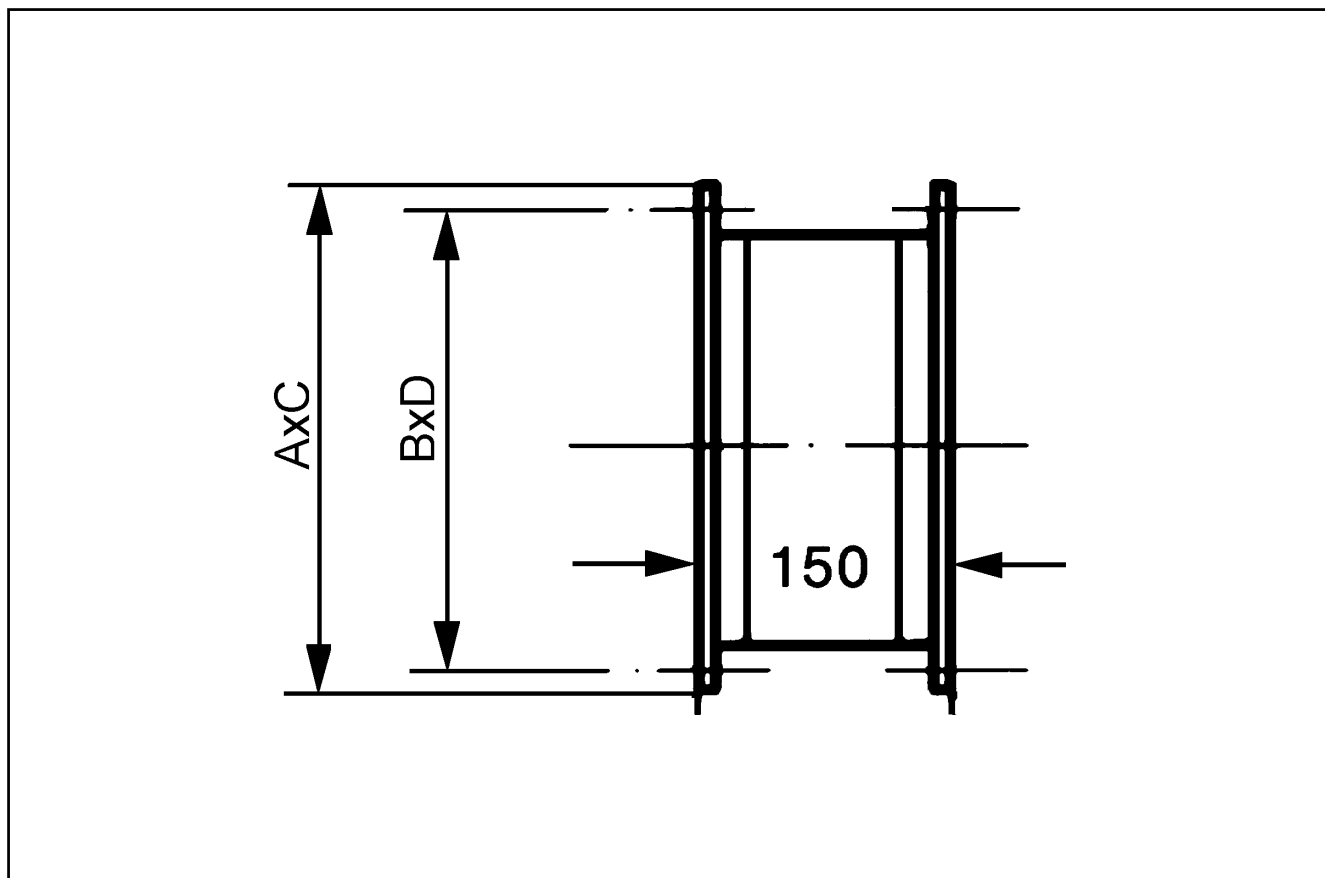

# ELP 25 Ex

Typové číslo

0092.0240

## Krátká informace

Elastická manžeta, nevybušné prov., antistatická

## Technické údaje

Umístění	Kanál
Materiál	Umělá hmota, antistatická
Hmotnost	2,44
Rozměr kanálu	500 mm x 300 mm
Ochrana proti výbuchu	EX II 2G
Balení	1 kus
Sortiment	D
GTIN (EAN)	4012799922407

## Výkres [mm]

A	B	C	D
340	320	540	520