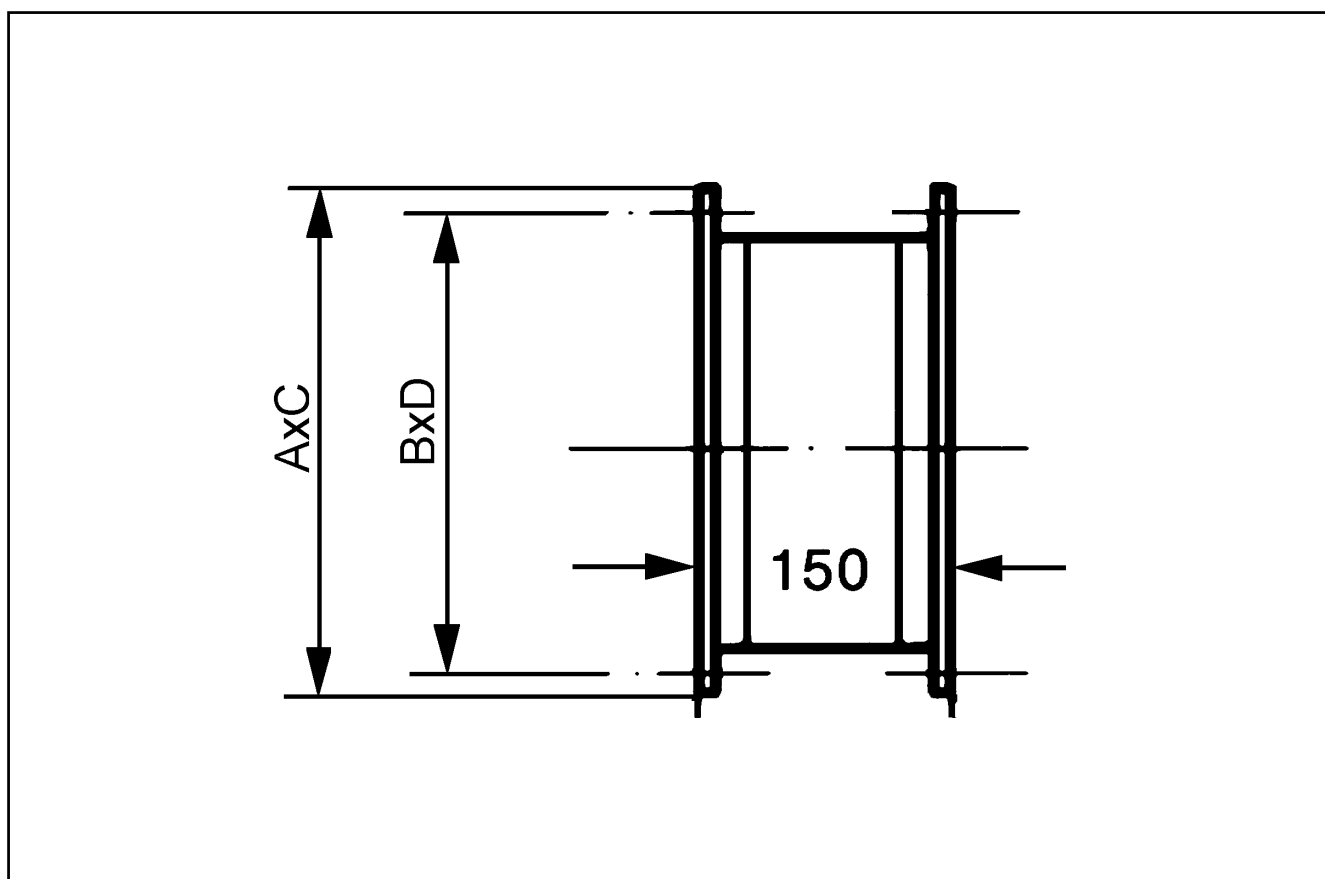

ELP 28 Ex

Typové číslo

0092.0241

Krátká informace

Elastická manžeta, nevybušné prov., antistatická

Technické údaje

Umístění	Kanál
Materiál	Umělá hmota, antistatická
Hmotnost	2,8
Rozměr kanálu	600 mm x 300 mm
Ochrana proti výbuchu	EX II 2G
Balení	1 kus
Sortiment	D
GTIN (EAN)	4012799922414

Výkres [mm]

A	B	C	D
340	320	640	620