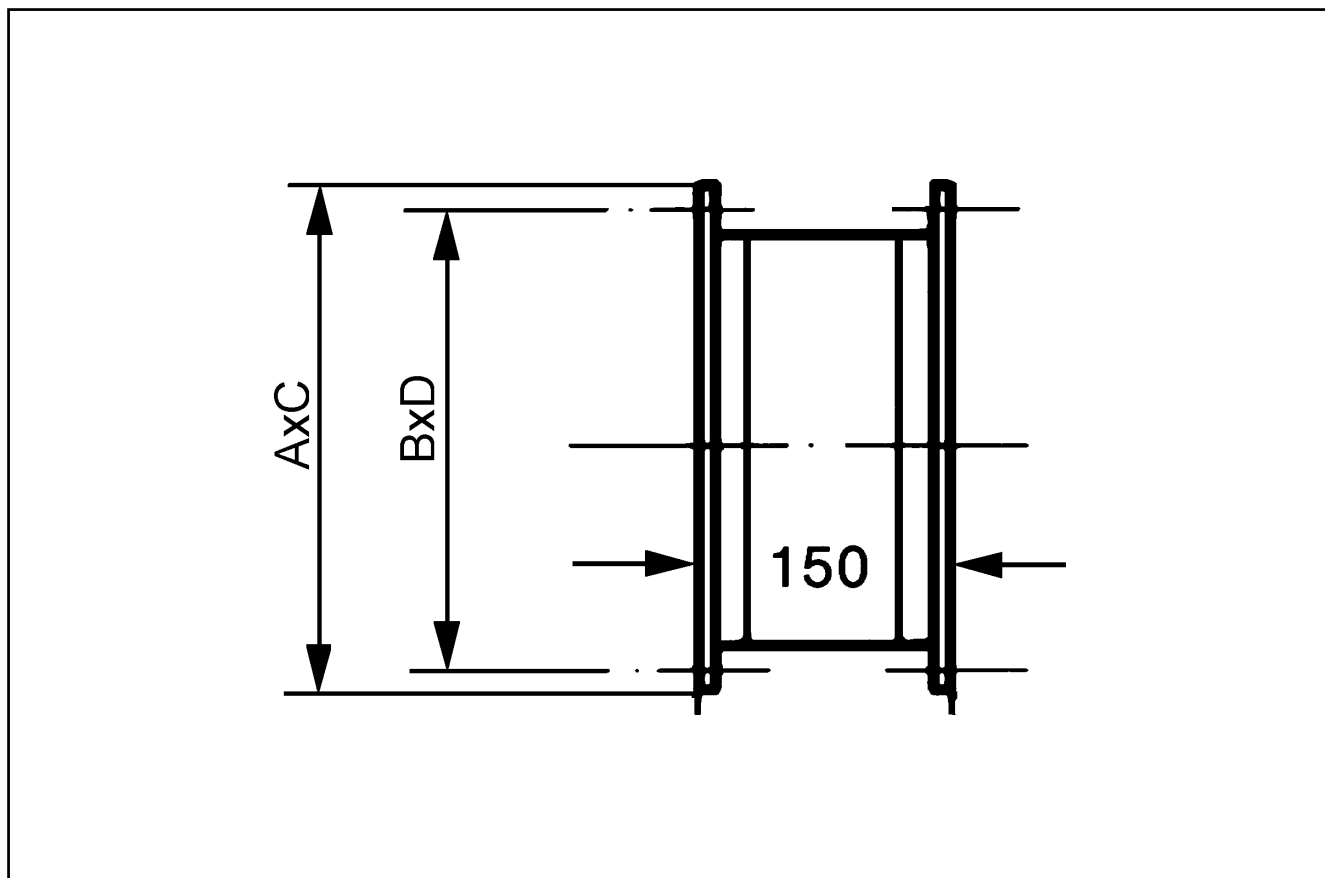

ELP 31 Ex

Typové číslo

0092.0242

Krátká informace

Elastická manžeta, nevybušné prov., antistatická

Technické údaje

Umístění	Kanál
Materiál	Umělá hmota, antistatická
Hmotnost	3,1
Rozměr kanálu	600 mm x 350 mm
Ochrana proti výbuchu	EX II 2G
Balení	1 kus
Sortiment	D
GTIN (EAN)	4012799922421

Výkres [mm]

A	B	C	D
390	370	640	620