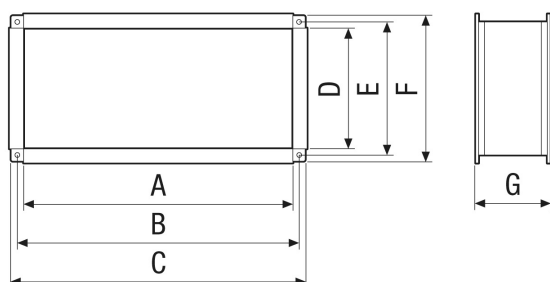

## Krátká informace

Elastické spojovací hrdlo pro odhlučněnou montáž tělesa kanálového ventilátoru, rozměr kanálu 800 x 500 mm

Typové číslo

0092.0123

## Technické údaje

Umístění	Kanál
Materiál	Umělá hmota
Hmotnost	3,54 kg
Hmotnost s obalem	4,04 kg
Rozměr kanálu	800 mm x 500 mm
Šířka	840 mm
Výška	540 mm
Hloubka	150 mm
Šířka s obalem	865 mm
Výška s obalem	580 mm
Hloubka s obalem	75 mm
Balení	1 kus
Sortiment	D
GTIN (EAN)	4012799921233

## Výkres [mm]

A	B	C	D	E	F	G
800	820	840	500	520	540	150