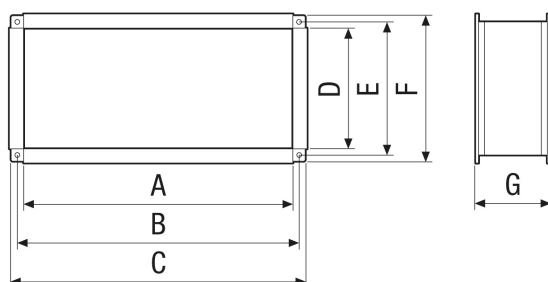

ELP 93

Krátká informace

Elastické spojovací hrdlo pro odhlučňenou montáž tělesa kanálového ventilátoru, rozměr kanálu 900 x 300 mm

Typové číslo

0092.0263

Technické údaje

Umístění	Kanál
Materiál	Umělá hmota
Hmotnost	3,3 kg
Hmotnost s obalem	3,67 kg
Rozměr kanálu	900 mm x 300 mm
Šířka	940 mm
Výška	340 mm
Hloubka	150 mm
Šířka s obalem	970 mm
Výška s obalem	360 mm
Hloubka s obalem	75 mm
Balení	1 kus
Sortiment	D
GTIN (EAN)	4012799922636

Výkres [mm]

A	B	C	D
340	320	940	920