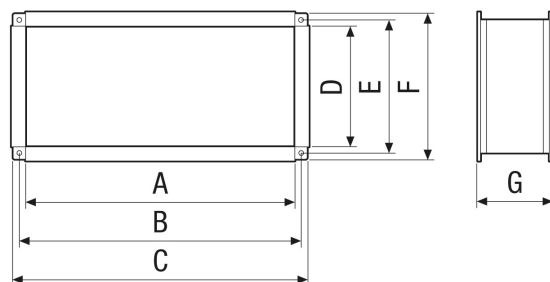

ELP 94

Krátká informace

Elastické spojovací hrdlo pro odhlučňenou montáž tělesa kanálového ventilátoru, rozměr kanálu 900 x 400 mm

Typové číslo

0092.0264

Technické údaje

Umístění	Kanál
Materiál	Umělá hmota
Hmotnost	3,4 kg
Hmotnost s obalem	3,87 kg
Rozměr kanálu	900 mm x 400 mm
Šířka	940 mm
Výška	440 mm
Hloubka	150 mm
Šířka s obalem	975 mm
Výška s obalem	460 mm
Hloubka s obalem	75 mm
Balení	1 kus
Sortiment	D
GTIN (EAN)	4012799922643

Výkres [mm]

A	B	C	D
440	420	940	920