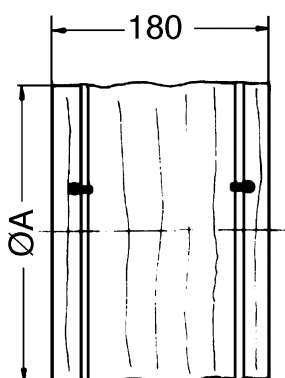

## Krátká informace

Elastická manžeta pro spojení se vzduchovým potrubím bez přenosu vibrací a hluku, pro instalaci v prostorech s nebezpečím výbuchu, DN 400

Typové číslo

0092.0235

## Technické údaje

Materiál	Umělá hmota, antistatická
Hmotnost	0,3 kg
Hmotnost s obalem	0,32 kg
Vhodné pro jm. světlost	400 mm
Šířka	413 mm
Výška	413 mm
Hloubka	180 mm
Šířka s obalem	230 mm
Výška s obalem	30 mm
Hloubka s obalem	200 mm
Teplota okolí	80 °C
Ex- provedení	antistatické
Balení	1 kus
Sortiment	C
GTIN (EAN)	4012799922353

## Výkres [mm]

A  
413

EL 40 Ex