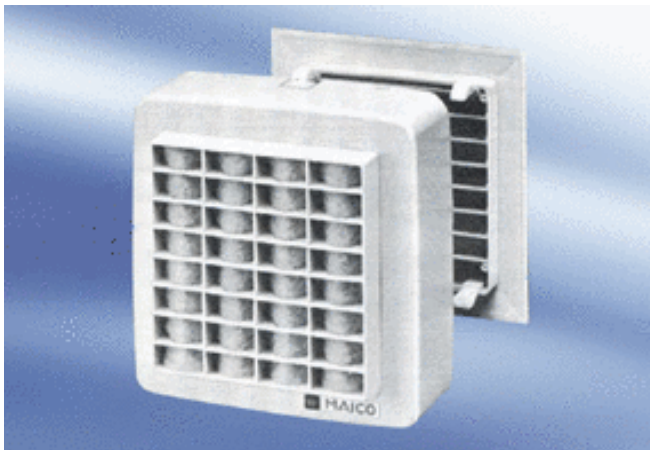

EMA 17

Krátká informace

Nástěnný ventilátor s filtrem, elektrickou vnitřní klapkou a venkovní mřížkou, tloušťka stěny max. 95 mm

Příklady použití

Koupelna, WC, Komora, Sklad, Sklep

Typové číslo

080279

Technické údaje

Průtok	260 m ³ /h
Počet otáček	2.800 1/min
Druh napětí	Jednofázový proud
Napájecí napětí	230 V
Příkon	68 W
I _{Max}	0,32 A
Umístění	Stěna
Materiál	Umělá hmota
Barva	bílá, jako RAL 9016
Hmotnost	2,85
Převodník integrován	–
Balení	1 kus