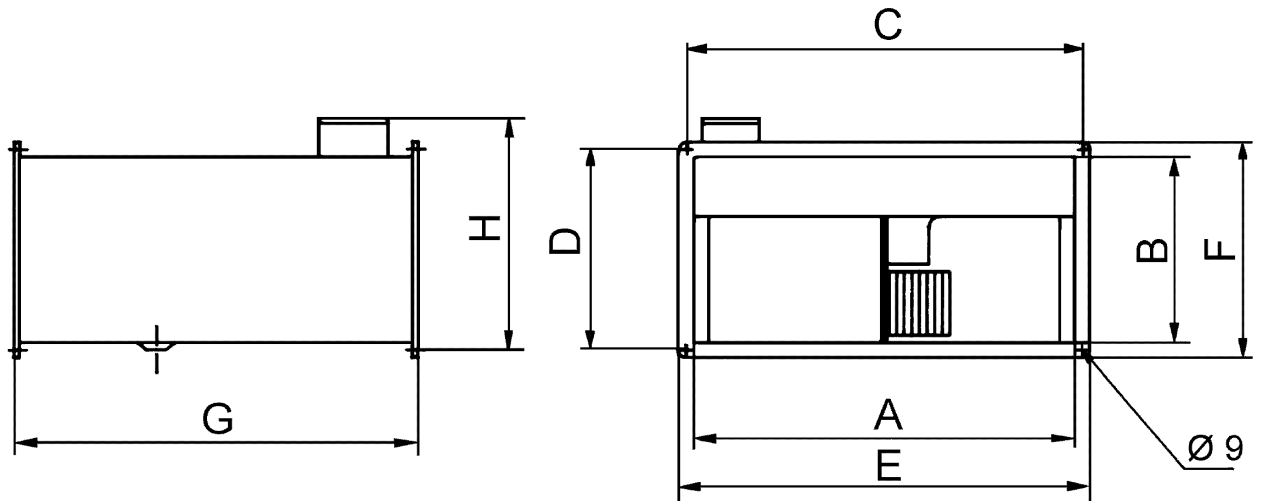

L_{WA5}= akustický výkon v dB pro volné sání.

L_{WA6}= akustický výkon v dB pro volný výtlak.

EPK 22/4 A

Výkres [mm]

A	B	C	D	E	F	G	H
500	250	520	270	540	290	530	322