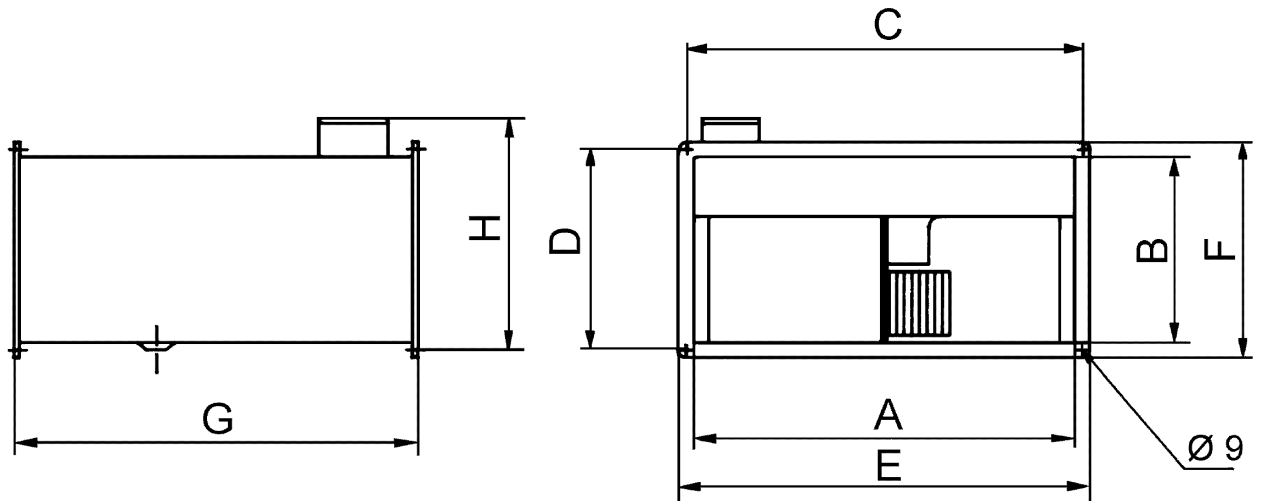

L_{WA5}= akustický výkon v dB pro volné sání.

L_{WA6}= akustický výkon v dB pro volný výtlak.

EPK 25/6 A

Výkres [mm]

A	B	C	D	E	F	G	H
500	300	520	320	540	340	560	372