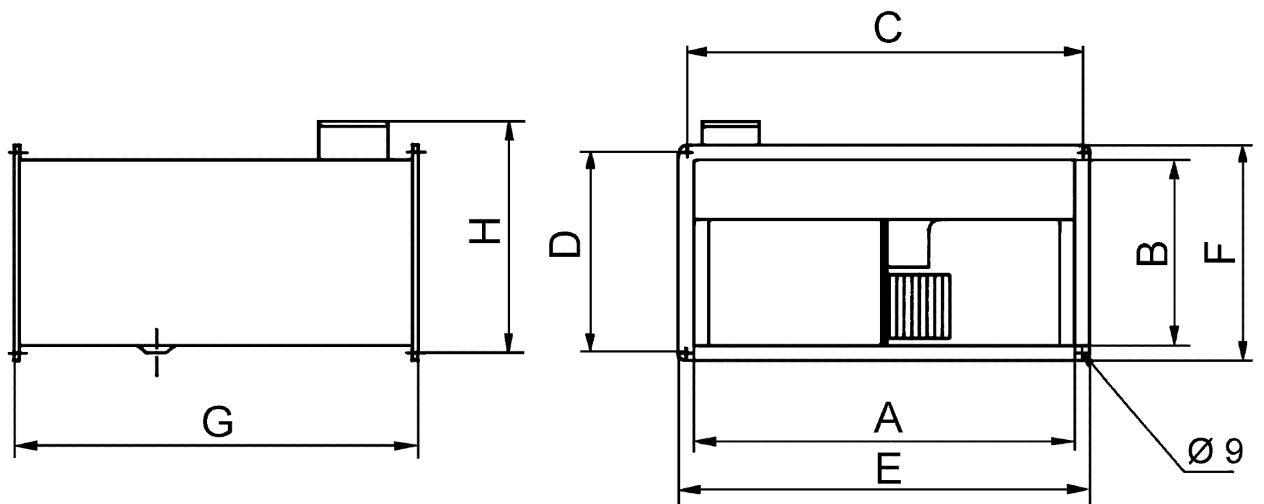

L_{WA5}= akustický výkon v dB pro volné sání.

L_{WA6}= akustický výkon v dB pro volný výtlač.

EPK 28/4 A

Výkres [mm]

| A | B | C | D | E | F | G | H |
|-----|-----|-----|-----|-----|-----|-----|-----|
| 600 | 300 | 620 | 320 | 640 | 340 | 680 | 372 |