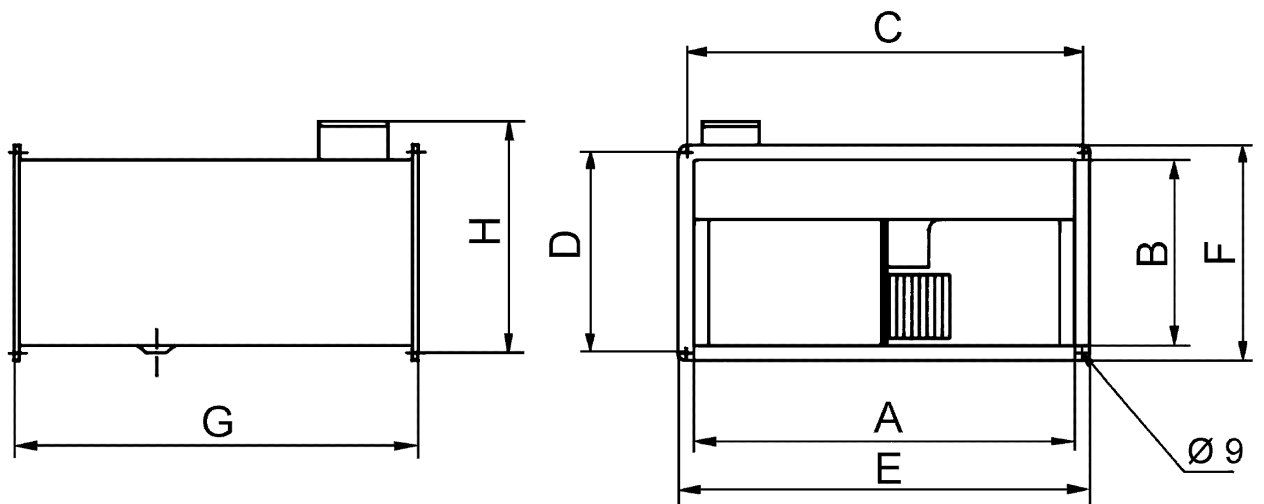

L_{WA5}= akustický výkon v dB pro volné sání.

L_{WA6}= akustický výkon v dB pro volný výtlač.

EPK 31/6 A

Výkres [mm]

A	B	C	D	E	F	G	H
600	350	620	370	640	390	710	422