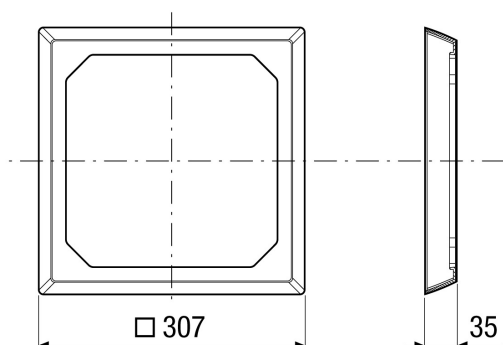

Krátká informace

Krycí rám pro zapuštěné pouzdro ER GH a ER GH-VWR pro případ málo zapuštěného pouzdra nebo příliš velké mezery

Typové číslo

0093.0276

Technické údaje

Instalace	uvnitř
Způsob instalace	Na omítku
Materiál	Umělá hmota
Barva	bílá, jako RAL 9016
Hmotnost	0,2 kg
Hmotnost s obalem	0,38 kg
Šířka	307 mm
Výška	307 mm
Hloubka	35 mm
Šířka s obalem	335 mm
Výška s obalem	335 mm
Hloubka s obalem	60 mm
Balení	1 kus
Sortiment	B
GTIN (EAN)	4012799932765

Výkres [mm]

PRODUKTTYPOVÝ LIST

ER-AR EC