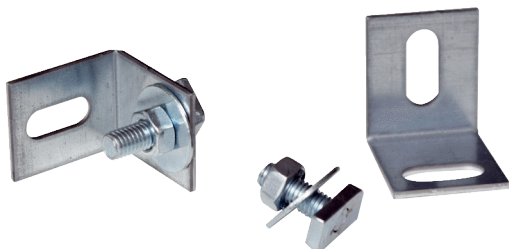

Krátká informace

Montážní sada pro zapuštěné pouzdro ER GH a ER GH-VWR - šroub s maticí a úhelník 90°

Typové číslo

0093.0603

Technické údaje

Materiál	Ocel, pozinkovaná
Hmotnost	0,1 kg
Hmotnost s obalem	0,1 kg
Šířka	30 mm
Výška	40 mm
Hloubka	40 mm
Šířka s obalem	31 mm
Výška s obalem	41 mm
Hloubka s obalem	41 mm
Balení	2 kusy
Sortiment	B
GTIN (EAN)	4012799936039