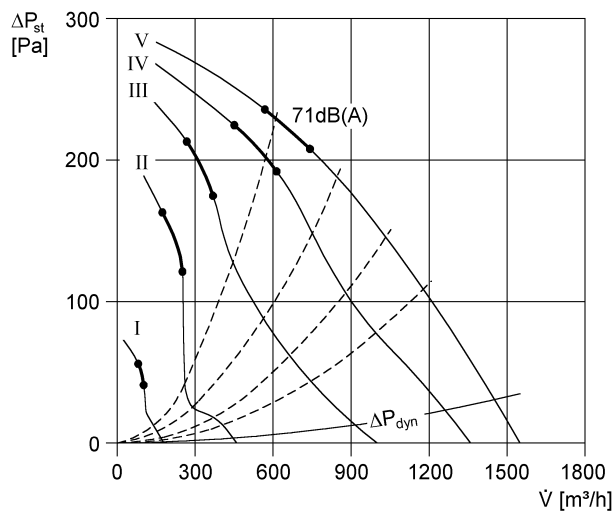

ERD 22/4 B

Charakteristika