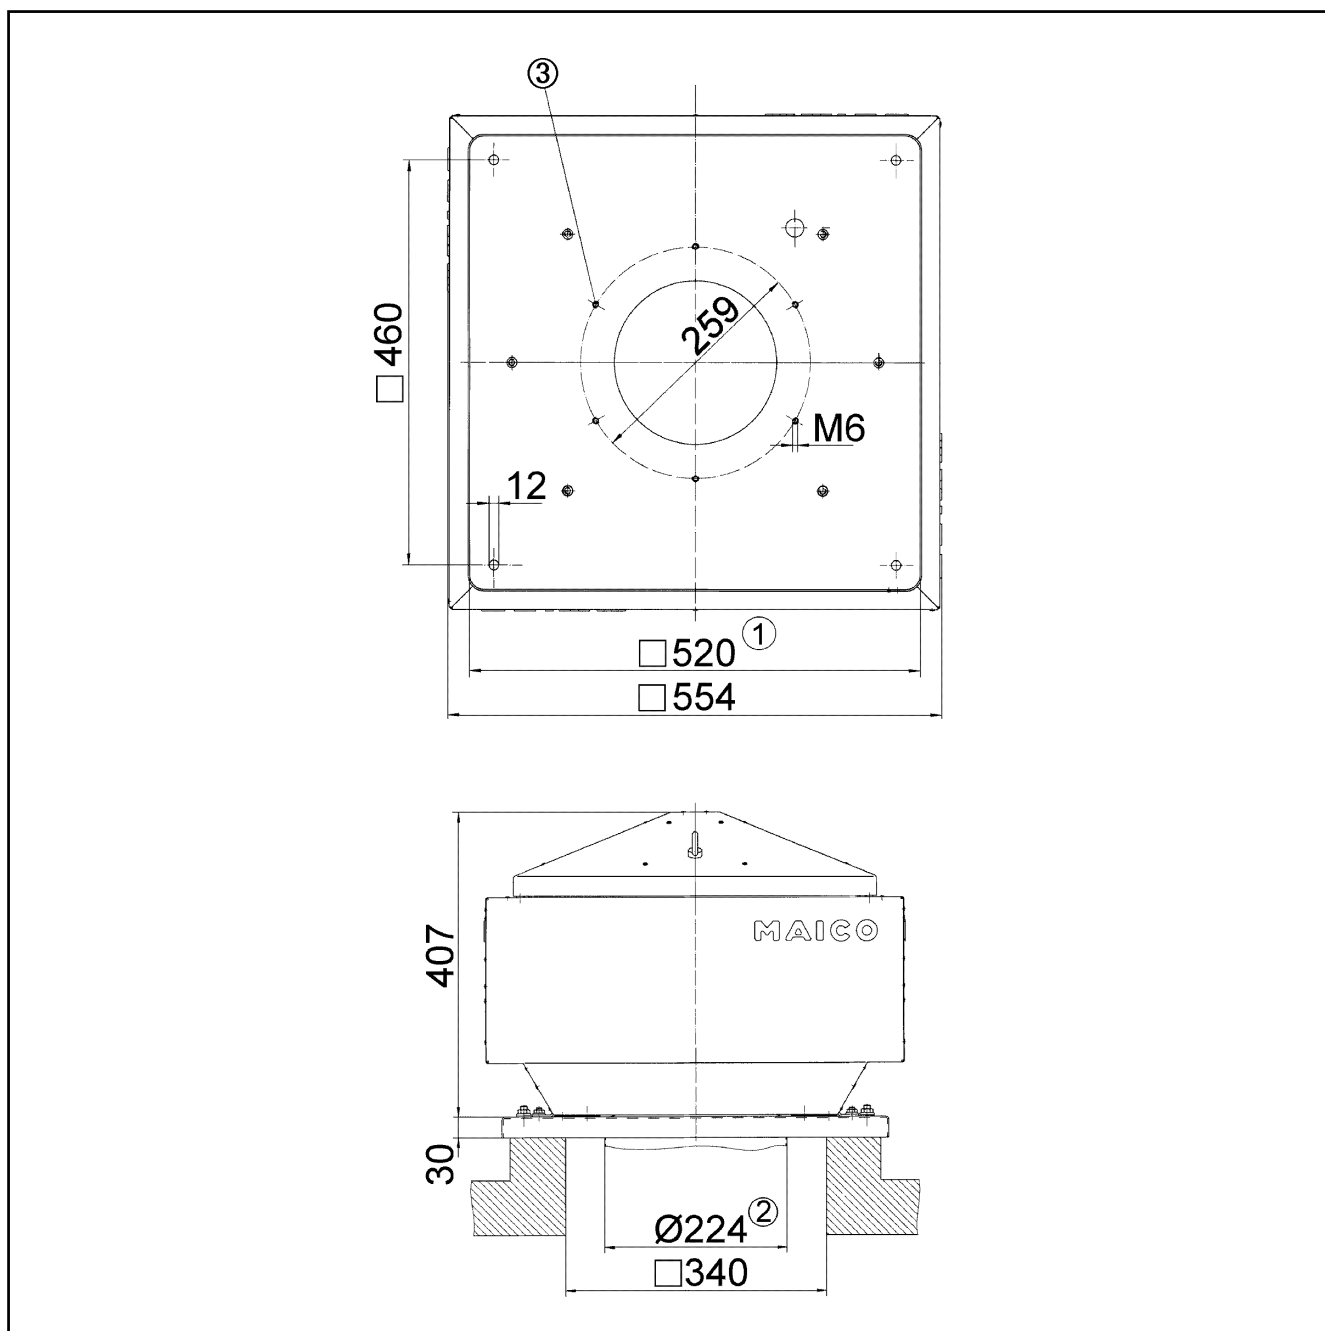

## Technické údaje

Průtok	1.550 m <sup>3</sup> /h
Lze regulovat	✓
Možnost reverzace	–
Druh krytí	IP 55
Umístění	Střecha
Montážní poloha	svisle
Materiál	Ocelový plech, pozinkovaný
Hmotnost	26,7
Hmotnost s obalem	26 kg
Klapka	integrováno
Druh klapky	autom. otevření / zavření
Jmenovitá světlost	224 mm
Šířka s obalem	580 mm
Výška s obalem	455 mm
Hloubka s obalem	580 mm
Balení	1 kus
Sortiment	C
GTIN (EAN)	4012799870012

# ERD 22/4 B

Výkres [mm]

- ① Jmenovitá světlost
- ② Vnější průměr trubky
- ③ Počet otvorů: 3