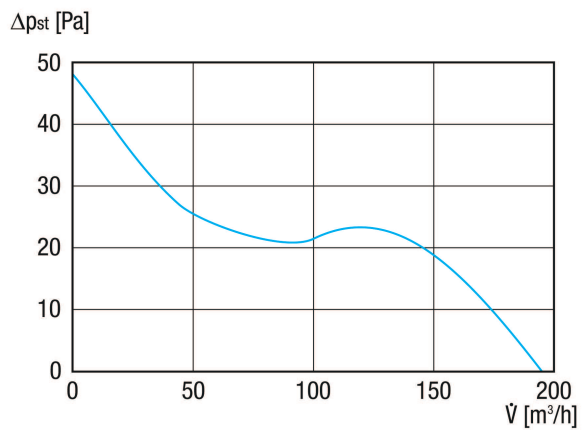

ERV 120 TC

Ta -teplota okolí	-20 °C ≤ Ta ≤ +40 °C
Akustický tlak	37 dB(A) (Odstup 3 m, volné pole)
Balení	1 kus
Sortiment	A
GTIN (EAN)	4012799809852

Charakteristika