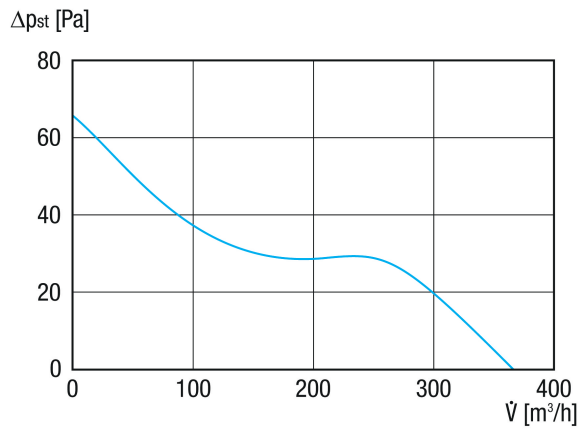

ERV 150

Krátká informace

Zásuvný ventilátor pro instalaci do stěnového průchodu WH 150

Příklady použití

Koupelna, WC, Komora, Sklad, Sklep

Typové číslo

0080.0986

Technické údaje

Průtok	366 m ³ /h
Počet otáček	2.440 1/min
Směr proudění vzduchu	Odvětrání
Lze regulovat	✓
Možnost reverzace	–
Druh napětí	Jednofázový proud
Napájecí napětí	230 V
Kmitočet sítě	50 Hz
Jmenovitý výkon	38 W
I _{Max}	0,27 A
Druh krytí	IP X2
Přepínatelné póly (2 otáčky)	–
Síťový přívod	3 x 1,5 mm ²
Umístění	Stěna / strop
Umístění	Větraný prostor
Způsob instalace	Trubka
Materiál	Umělá hmota
Barva	bílá, jako RAL 9016
Hmotnost	0,8 kg
Hmotnost s obalem	1 kg
Jmenovitá světlost	151 mm
Vhodné pro jm. světlost	151 mm
Šířka	151 mm
Výška	151 mm
Hloubka	125 mm
Šířka s obalem	160 mm
Výška s obalem	160 mm
Hloubka s obalem	130 mm
Teplota média při I _{Max}	40 °C

ERV 150

Ta -teplota okolí	-20 °C ≤ Ta ≤ +40 °C
Akustický tlak	43 dB(A) (Odstup 3 m, volné pole)
Balení	1 kus
Sortiment	A
GTIN (EAN)	4012799809869

Charakteristika

ERV 150

Výkres [mm]