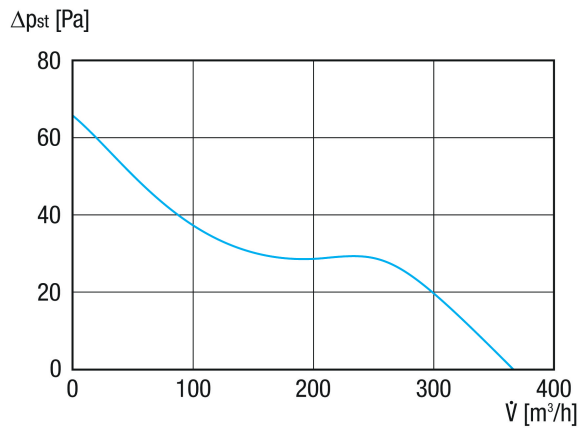

ERV 150 TC

Krátká informace

Zásuvný ventilátor pro instalaci do stěnového průchodu WH 150, s časovačem

Příklady použití

Koupelna, WC, Komora, Sklad, Sklep

Typové číslo

0080.0987

Technické údaje

Průtok	366 m ³ /h
Počet otáček	2.440 1/min
Směr proudění vzduchu	Odvětrání
Lze regulovat	–
Možnost reverzace	–
Druh napětí	Jednofázový proud
Napájecí napětí	230 V
Kmitočet sítě	50 Hz
Jmenovitý výkon	38 W
I _{Max}	0,27 A
Druh krytí	IP X2
Přepínatelné póly (2 otáčky)	–
Síťový přívod	3 x 1,5 mm ² / 5 x 1,5 mm ²
Umístění	Stěna / strop
Umístění	Větraný prostor
Způsob instalace	Trubka
Materiál	Umělá hmota
Barva	bílá, jako RAL 9016
Hmotnost	0,8 kg
Hmotnost s obalem	1 kg
Jmenovitá světlost	151 mm
Vhodné pro jm. světlost	151 mm
Šířka	151 mm
Výška	151 mm
Hloubka	125 mm
Šířka s obalem	160 mm
Výška s obalem	160 mm
Hloubka s obalem	130 mm
Teplota média při I _{Max}	40 °C

ERV 150 TC

Ta -teplota okolí	-20 °C ≤ Ta ≤ +40 °C
Akustický tlak	43 dB(A) (Odstup 3 m, volné pole)
Balení	1 kus
Sortiment	A
GTIN (EAN)	4012799809876

Charakteristika

ERV 150 TC

Výkres [mm]