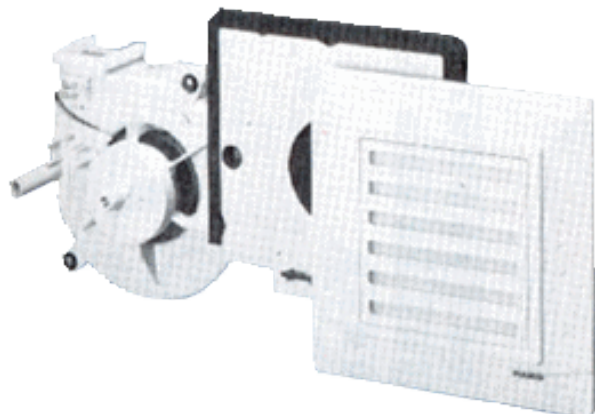

ER 17/60-1

Krátká informace

Ventilátorová vložka s filtrem a vnitřním krytem pro jednopotrubní systém ERU 17/60, standardní provedení

Typové číslo

0080.0780

Technické údaje

Provedení	Standardní provedení
Průtok	61 m ³ /h
Počet otáček	2.500 1/min
Lze regulovat	✓
Napájecí napětí	230 V
Příkon	46 W
I _{Max}	0,3 A
Síťový přívod	2 x 1,5 mm ²
Umístění	Strop / Stěna
Způsob instalace	Pod omítku
Montážní poloha	libovolný
Hmotnost	1,3
Jmenovitá světlost	75 mm
Balení	1 kus