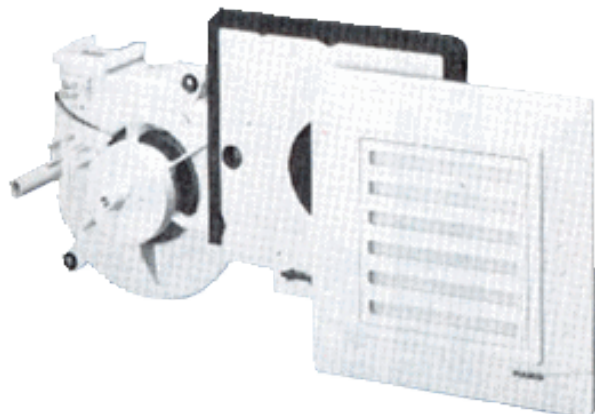

# ER 17/60

## Krátká informace

Ventilátorová vložka pro jednopotrubní systém ERU 17/60, standardní provedení

Typové číslo

0080.0735

## Technické údaje

Provedení	Standardní provedení
Průtok	61 m <sup>3</sup> /h
Počet otáček	2.500 1/min
Lze regulovat	✓
Napájecí napětí	230 V
Příkon	46 W
I <sub>Max</sub>	0,3 A
Druh krytí	IP 45
Umístění	Strop / Stěna
Způsob instalace	Pod omítku
Montážní poloha	libovolný
Hmotnost	1,3
Jmenovitá světlost	75 mm
Balení	1 kus